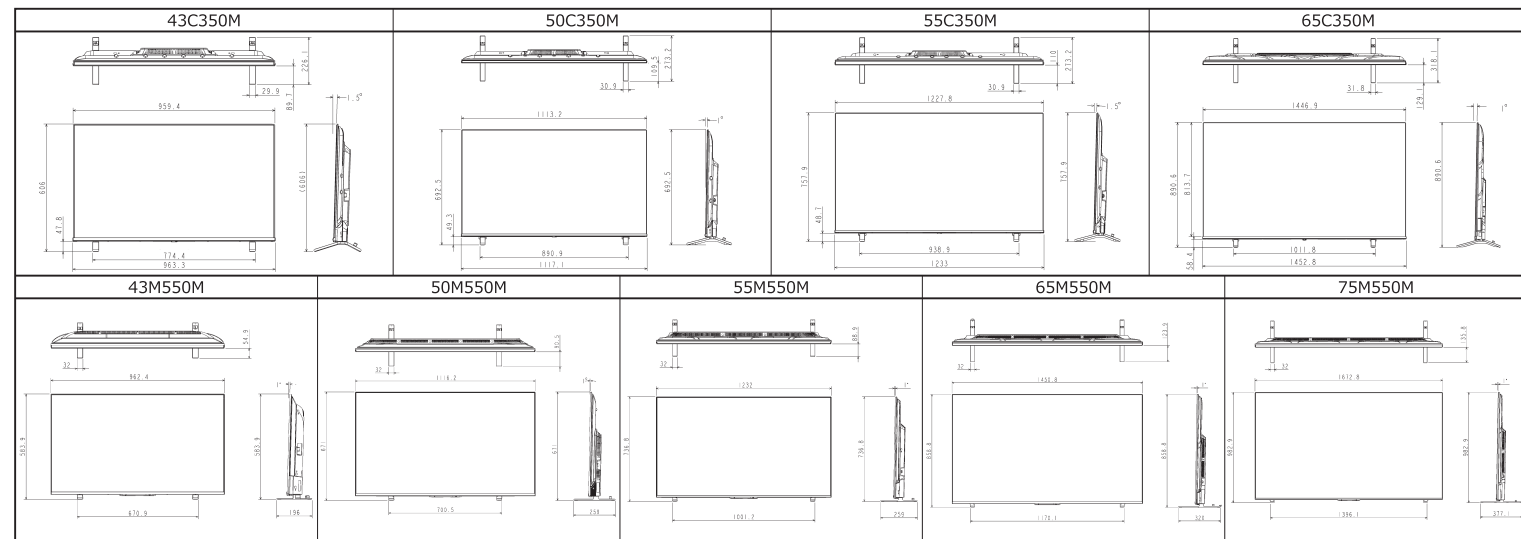

REGZA

2023年秋冬 法人様専用 NEWレグザ

ご紹介

仕様表	C350M Professional				C350X			M550M				M550L			
	65C350M	55C350M	50C350M	43C350M	55C350X	50C350X	43C350X	75M550M	65M550M	55M550M	50M550M	43M550M	75M550L	65M550L	
基本仕様	形名	65C350M / 55C350M / 50C350M / 43C350M				55C350X / 50C350X / 43C350X			75M550M / 65M550M / 55M550M / 50M550M / 43M550M				75M550L / 65M550L		
	画面サイズ	65V型 / 55V型 / 50V型 / 43V型				55V型 / 50V型 / 43V型			75V型 / 65V型 / 55V型 / 50V型 / 43V型				75V型 / 65V型		
	画素数 (水平×垂直)	3840×2160				3840×2160			3840×2160				3840×2160		
	消費電力 (リモコン待機時/機能動作時)	205W (0.5W/14W)	147W (0.5W/14W)	130W (0.5W/14W)	123W (0.5W/14W)	134W (0.4W/13W)	129W (0.4W/13W)	124W (0.4W/13W)	250W (0.5W/15W)	197W (0.5W/15W)	157W (0.5W/15W)	140W (0.5W/15W)	139W (0.5W/15W)	248W (0.4W/18W)	201W (0.4W/18W)
	年間消費電力量(kWh/年) 省エネ基準達成率	145 / 101%	115 / 106%	103 / 108%	97 / 102%	151 / 81%	144 / 77%	136 / 72%	179 / 97%	146 / 100%	126 / 97%	116 / 96%	107 / 92%	276 / 63%	217 / 67%
チューナー	新4K衛星放送	2				1			2				2		
	地上デジタル(CATV/バスルー対応)	2				2			2				3		
	BS-110度CSデジタル	2				2			2				3		
高画質	映像処理エンジン	レグザエンジンZR (2023年新エンジン)				レグザエンジンPowerDrive			レグザエンジンZR (2023年新エンジン)				レグザエンジンZR II		
	パネル方式	4K液晶パネル				4K液晶パネル			4K液晶パネル				4K液晶パネル		
	量子ドット	-				-			-				-		
	Mini LED	-				-			-				-		
	超解像度技術	-				-			超解像度技術				超解像度技術		
	美肌高画質	-				美肌リライザー			ナチュラルフェイストーン				美肌フェイストーンZR II		
	地デジ高画質	地デジPureイテ				地デジPureイテX			地デジPureイテ				地デジPureイテ ZR II		
	ネット動画高画質	ネット動画Pureイテ				ネット動画PureイテLE			ネット動画Pureイテ				ネット動画Pureイテ ZR II		
	広色域復元/カラーイメーজコントロール	-/ -				-/ -			カラーリマスター / -				カラーリマスター / -		
	HDR高画質	HDRオプティマイザー				HDRオプティマイザー			HDRオプティマイザー				HDRオプティマイザー		
HDR信号対応	DOLBY VISION / HLG / HDR 10 / HDR 10+				HLG / HDR 10			DOLBY VISION / HLG / HDR 10 / HDR 10+				DOLBY VISION / HLG HDR 10 / HDR 10+			
倍速対応	-				-			-				-			
自動映像調整機能	おまかせオートピクチャー				おまかせオートピクチャー			おまかせAIピクチャー				おまかせAIピクチャー ZR II			
録画/再生	タイムシフトマシン 過去番組表	△				△			△				△		
	始めにジャンプ	タイムシフトマシン対応レコーダーが必要				タイムシフトマシン対応レコーダーが必要			タイムシフトマシン対応レコーダーが必要				タイムシフトマシン対応レコーダーが必要		
	ざんまいスマートアクセス	○				○			○				○		
	「おまかせ録画」機能	○				○			○				○		
	USB/ハードディスク録画	「4Kダブルチューナーウラ録」/ 「2チューナーウラ録」対応				「4Kシングル録画」/ 「2チューナーウラ録」対応			「4Kダブルチューナーウラ録」/ 「2チューナーウラ録」対応				「4Kダブルチューナーウラ録」/ 「3チューナーウラ録」対応		
	簡単連打予約	○				○			○				○		
	Wマジックチャプター	マジックチャプター				マジックチャプター			マジックチャプター				マジックチャプター		
タイムシフトリンク	△				△			△				△			
快適便利	レグザリンク・シェア	○				○ (視聴)			○				○		
	レグザリンク・タビング	○				○			○				○		
	低遅延ゲームモード	瞬速ゲームモード				瞬速ゲームモード			瞬速ゲームモード				瞬速ゲームモード		
	動画配信サービス対応	○				○			○				○		
	ホテルモード	○ (2023年版)				○ (2020年版)			○ (2023年版)				○ (2022年版)		
	高速レグザ番組表	○ (4K解像度対応)				○ (4K解像度対応)			○ (4K解像度対応)				○ (4K解像度対応)		
	音声操作機能	-				-			レグザボイス				レグザボイス		
スマートスピーカー連携	○				○			○				○			
無線LAN内蔵	IEEE802.11a/b/g/n/ac				IEEE802.11a/b/g/n/ac			IEEE802.11a/b/g/n/ac				IEEE802.11a/b/g/n/ac			
サウンドシステム イコライザー	レグザパワーオーディオシステム レグザサウンドプロセスVIR				レグザパワーオーディオシステム レグザサウンドプロセスVIR			レグザパワーオーディオシステム レグザサウンドプロセスVIR				レグザパワーオーディオシステム レグザサウンドプロセスVIR			
高音質	実用最大出力 (JEITA)	フルレンジ (10W+10W)	フルレンジ (8W+8W)	フルレンジ (7W+7W)	フルレンジ (10W+10W)	フルレンジ (7W+7W)	フルレンジ (10W+10W)	フルレンジ (10W+10W)	フルレンジ (10W+10W)	フルレンジ (10W+10W)	フルレンジ (10W+10W)	フルレンジ (10W+10W)	フルレンジ (10W+10W)	フルレンジ (10W+10W)	
	実用最大出力合計値 (JEITA)	20W	16W	14W	20W	14W	20W	20W	20W	20W	20W	20W	20W	20W	
	スピーカー (個数)	フルレンジ 2個				フルレンジ 2個			フルレンジ 2個				フルレンジ 2個		
端子	HDMI入力端子 [1080p(60p/24p)入力対応]	4	3	3	3	3	3	4	4	4	4	4	4	4	
	HDMI4K入力端子 (ノイズレド18Gbps対応)	3840×2160: 60P/30P/24P 4096×2160: 60P/30P/24P				3840×2160: 60P/30P/24P 4096×2160: 60P/30P/24P			3840×2160: 60P/30P/24P 4096×2160: 60P/30P/24P				3840×2160: 60P/30P/24P 4096×2160: 60P/30P/24P		
	HDMI2.1規格対応機種	eARC, ALLM				ALLM			eARC, ALLM				eARC, ALLM		
	ビデオ入力端子 (映像入力/音声入力)	1/[L-M]				1/[L-M]			1/[L-M]				1/[L-M]		
	HDMIアナログ音声入力端子	-				1			-				-		
	アナログ音声出力端子/ デジタル音声出力端子/ 同軸デジタル音声出力端子/ 外部スピーカー端子	-/ 1 / - / -				1 / 1 / - / -			-/ 1 / - / -				-/ 1 / - / -		
	LAN端子 [10BASE-T / 100BASE-TX]	1				1			1				1		
USB端子	2 (録画専用1 / 汎用1)				2 (録画専用1 / 汎用1)			2 (録画専用1 / 汎用1)				2 (録画専用1 / 汎用1)			
IR/バスルー端子	-				1			1				-			
ヘッドホン端子	1				1			1				1			
付属品	リモコン/リモコン用電池/ B-CASカード	○ / -				○ / -			○ / -				○ / -		
	その他	ネジ(長)1本、(短)1本 転倒防止バンド1本				変換ケーブル(ビデオ入力端子用)、 ネジ(長)1本、(短)1本 転倒防止バンド1本			ネジ(長)2本、(短)2本 転倒防止バンド2本				ネジ(長)2本、(短)2本 転倒防止バンド2本		