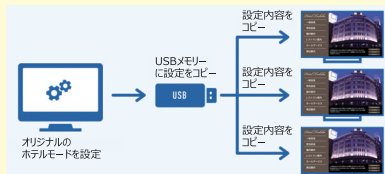

4K液晶レグザ C350M Professional

あの人気機種C350Xが機能アップして新登場

4K液晶レグザ M550M

M550Lが機能アップして新登場

プロフェッショナルモード

宿泊施設毎に運営会社様のご要望設定内容に初期設定をカスタマイズできるホテルモードに対応。設定内容はUSBメモリーにコピーして各客室のテレビに簡単に設定内容を複製できますので、数百室規模の宿泊施設のテレビ設定もスムーズにおこなうことが可能です。

※ご利用には、弊社指定の「法人向けレグザを取り扱うパートナー事業者」からご購入の上、同事業者にて各種機能切り替えと設定が必要です。詳細はご購入前に各パートナー事業者までご相談ください。

標準機能

パワーボリューム / ボリュームリミット / パワーオンインプット / 入力固定機能 / リモコンキー制限機能 / メニュー設定変更機能制限 / 本体キー制限機能

UP 無線LANアクセスポイント対応

Wireless LAN Access Point

スマホやタブレット、パソコンをインターネットに接続するWi-Fiアクセスポイントとしてご利用頂けます。

※テレビへのネットワーク接続を有線LANで使用時に限ります。

UP ネットも地デジも高画質で楽しめる

上位モデル同様にレグザエンジンZR搭載

ネット動画のコントラスト・精細感を向上、大画面になると気になる低フレームレートコンテンツもなめらかにし、高画質でネット動画を楽しめます。

UP スマホの動画や写真が簡単に楽しめる AirPlay2 対応

AirPlay2対応のレグザなら、iPhoneやiPadなどの画面をミラーリングすることが可能です。動画や写真、音楽などのコンテンツをテレビの大画面で楽しめます。

※AirPlay2対応の操作をするには、iOS11.4以降に対応した端末が必要です。
※AirPlayは、米国およびその他の国で登録されたApple, Inc.の商標です。
※Android端末は無線LANでミラーリングすることができます。(一部対象外の端末があります)
※AndroidはGoogle LLCの商標です。

UP 視聴環境に合わせて画質を自動調整

おまかせAIピクチャー※

※C350M Professional は、おまかせオートピクチャーに対応いたします。

室内の明るさ、照明や外光の色温度の違いをリアルタイムに検出し、視聴環境に適した画質に自動調整。周囲の色温度にも合わせて画質調整されます。

※画素数は3840×2160です。※画面・説明写真および説明図はイメージです。

UP 高精度のシーン解析により省エネ性能がアップ

テレビの省エネ性能を示す多段階評価点で2.7以上を達成※

※省エネ法に基づいた統一省エネレベルに表示されるテレビの省エネ性能の多段階評価点の達成値。
43M550Mが2.7、その他のM550Mシリーズの各モデルはすべて3.1～2.8を達成。

映像シーンに合わせた自動制御で、高画質を維持しながら年間消費電力量※を削減。

	75M550M	65M550M	55M550M	50M550M	43M550M
2026年基準	179	146	126	116	107

※年間消費電力量とは、電化製品を一般家庭での使用条件に近い条件下で1年間に消費する電力量です。