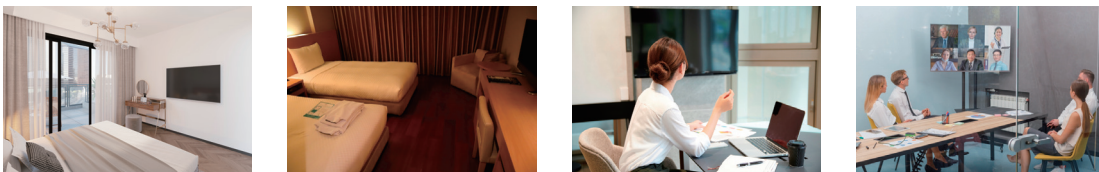

C350M Professional
M550M

4K液晶レグザ C350M Professional

あの人気機種C350Xが機能アップして新登場

4K液晶レグザ M550M

M550Lが機能アップして新登場

プロフェッショナルモード

宿泊施設毎に運営会社様のご要望設定内容に初期設定をカスタマイズできるホテルモードに対応。設定内容はUSBメモリーにコピーして各客室のテレビに簡単に設定内容を複製できますので、数百室規模の宿泊施設のテレビ設定もスムーズにおこなうことが可能です。