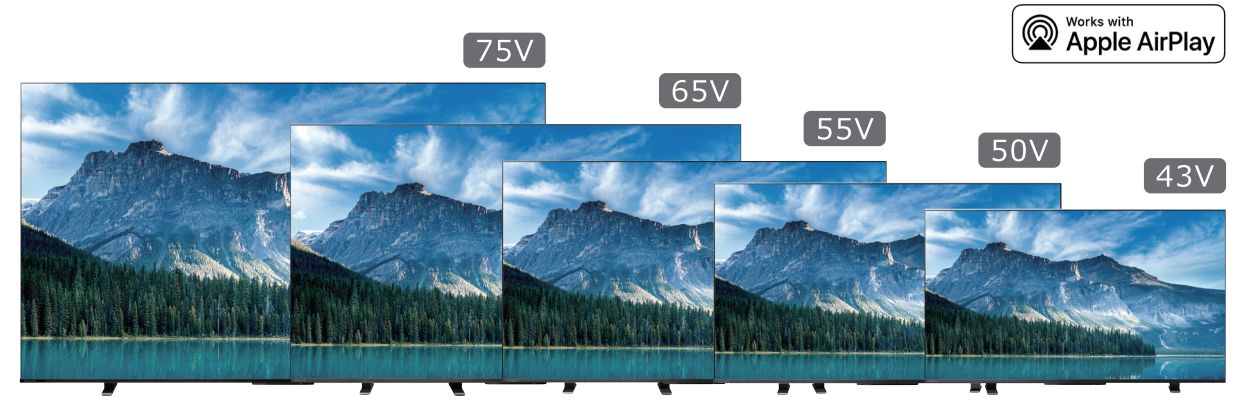

C350M Professional
M550M

4K液晶レグザ C350M Professional

あの人気機種C350Xが機能アップして新登場

4K液晶レグザ M550M

M550Lが機能アップして新登場

プロフェッショナルモード

宿泊施設毎に運営会社様のご要望設定内容に初期設定をカスタマイズできるホテルモードに対応。設定内容はUSBメモリーにコピーして各客室のテレビに簡単に設定内容を複製できますので、数百室規模の宿泊施設のテレビ設定もスムーズにおこなうことが可能です。

スマホやタブレット、パソコンをインターネットに接続するWi-Fiアクセスポイントとしてご利用頂けます。

※テレビへのネットワーク接続を有線LANで使用時に限ります。

UP ネットも地デジも高画質で楽しめる

上位モデル同様にレグザエンジンZR搭載

ネット動画のコントラスト・精細感を向上、大画面になると気になる低フレームレートコンテンツもなめらかにし、高画質でネット動画を楽しめます。

UP スマホの動画や写真が簡単に楽しめる AirPlay2 対応