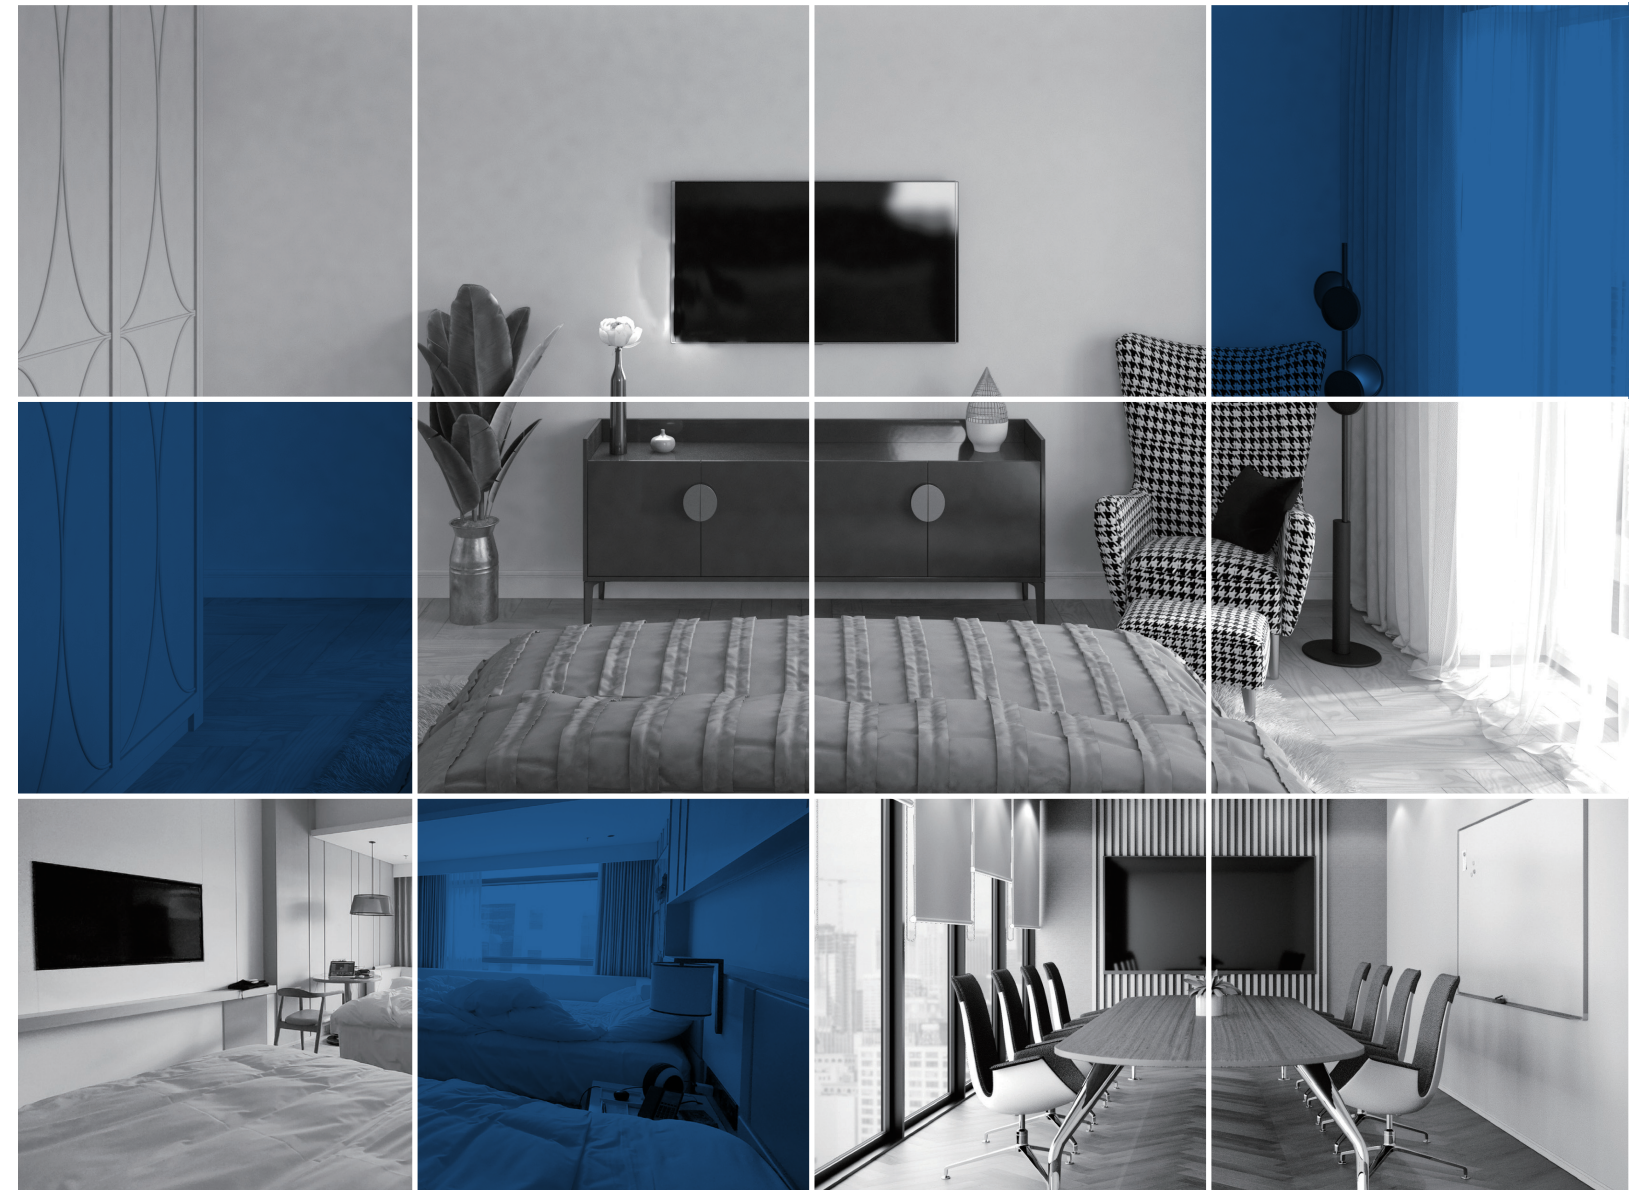

C350M Professional
M550M

4K液晶レグザ C350M Professional

あの人気機種C350Xが機能アップして新登場

4K液晶レグザ M550M

M550Lが機能アップして新登場

プロフェッショナルモード

宿泊施設毎に運営会社様のご要望設定内容に初期設定をカスタマイズできるホテルモードに対応。設定内容はUSBメモリーにコピーして各客室のテレビに簡単に設定内容を複製できますので、数百室規模の宿泊施設のテレビ設定もスムーズにおこなうことが可能です。