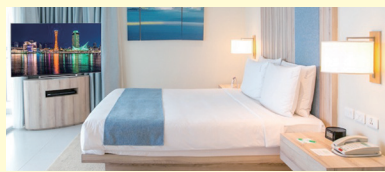

C350M Professional
M550M

4K液晶レグザ C350M Professional

あの人気機種C350Xが機能アップして新登場

4K液晶レグザ M550M

M550Lが機能アップして新登場

プロフェッショナルモード

宿泊施設毎に運営会社様のご要望設定内容に初期設定をカスタマイズできるホテルモードに対応。設定内容はUSBメモリーにコピーして各客室のテレビに簡単に設定内容を複製できますので、数百室規模の宿泊施設のテレビ設定もスムーズにおこなうことが可能です。

スマホやタブレット、パソコンをインターネットに接続するWi-Fiアクセスポイントとしてご利用頂けます。

※テレビへのネットワーク接続を有線LANで使用時に限ります。

UP ネットも地デジも高画質で楽しめる

上位モデル同様にレグザエンジンZR搭載

ネット動画のコントラスト・精細感を向上、大画面になると気になる低フレームレートコンテンツもなめらかにし、高画質でネット動画を楽しめます。

UP スマホの動画や写真が簡単に楽しめる AirPlay2 対応