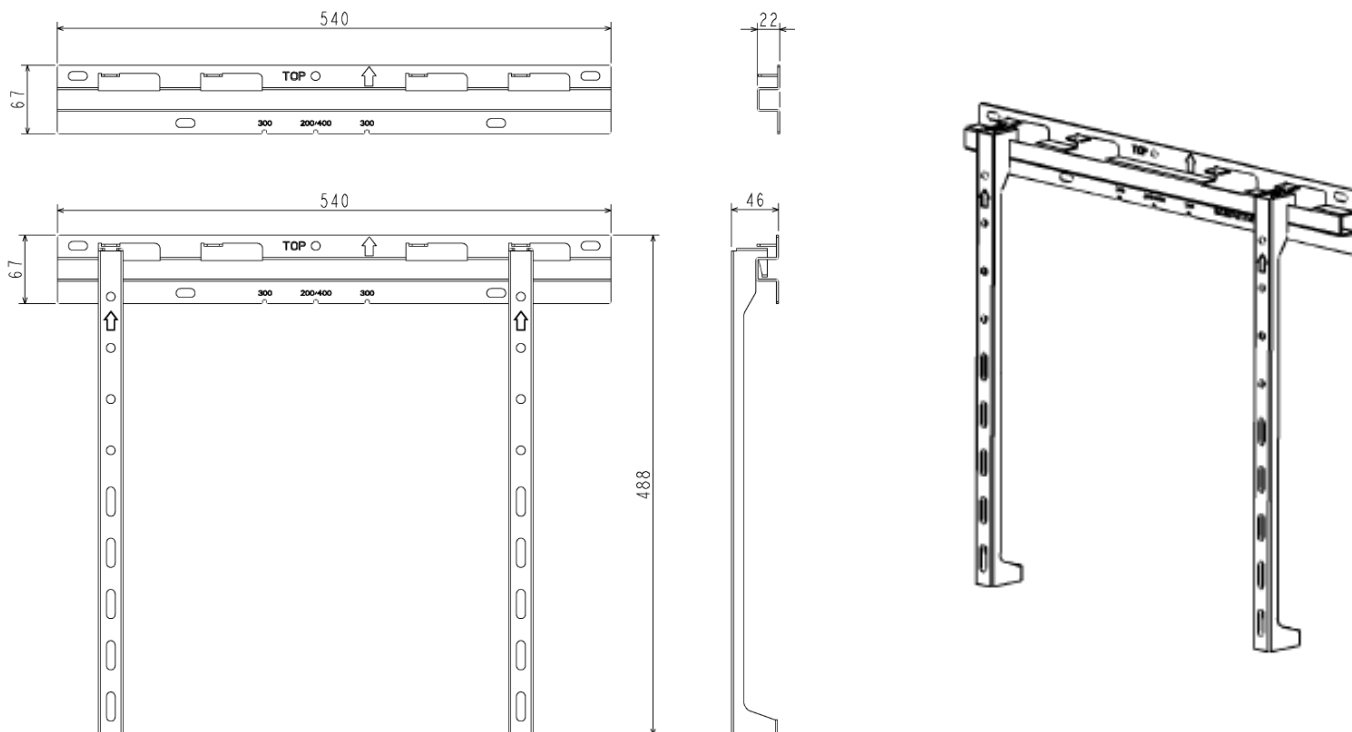

レグザ純正 壁取付け金具 FPT-WA16

今ある空間はそのまま、テレビをもっと大型に
ホテルの客室や店舗をより広く開放的にご利用いただくための
業務用に適したレグザ純正 壁取付け金具

壁取付け金具 FPT-WA16

取付け可能なテレビサイズ：43V型～77V型
最大ピッチ(VESA※規格)：400mm x 400mm
※ VESA: Video Electronics Standards Association
の略称

形名	FPT-WA16
JANコード	4580652111706
本体質量	1.5kg
梱包時質量	2.0kg
外形寸法	540mm x 488mm x 46 mm
梱包時外形寸法	696mm x 52mm x 79 mm
付属品	スペース 小 (H=18mm) 4個 スペース 大 (H=32mm) 4個 取付ネジ (M6x30) 4個 取付ネジ (M6x45) 4個 取付ネジ (M4x12) 2個 ワッシャー 4個 ラバーパッド 10個 取扱説明書 1部

テレビの壁掛け設置には、壁に十分な強度があることや、設置のための特別な技術が必要になります。
壁の確認・補強工事や液晶ディスプレイテレビ/有機ELテレビ設置工事の際にはお買い上げの販売店・販売会社にご相談の上、
工事専門業者に依頼ください。

本商品は当社のテレビ及び業務用ディスプレイ専用商品です。対応可能な商品は裏面に記載していますのでご確認ください。

寸法図 ※単位はミリメートル(mm)

対応表

カテゴリ	形名	壁掛けピッチ		FPT-WA16	カテゴリ	形名	壁掛けピッチ		FPT-WA16	
		横(mm)	縦(mm)	適用可否			横(mm)	縦(mm)	適用可否	
NEW 2022年モデル テレビ	65X9900L	300	400	×	法人向け テレビ	NEW 75M550L(B)	400	300	○	
	55X9900L	300	300	×		NEW 65M550L(B)	400	200	○	
	65X8900L	300	200	○		NEW 55M550L(B)	300	200	○	
	55X8900L	300	200	○		NEW 50M550L(B)	300	200	○	
	48X8900L	300	300	○		NEW 43M550L(B)	200	200	○	
	75Z875L	600	400	×		55C350X(B)	200	300	○	
	65Z875L	400	400	○		50C350X(B)	200	300	○	
	55Z870L	400	300	○		43C350X(B)	200	200	○	
	75Z770L	600	400	×		55A250K	200	300	○	
	65Z770L	400	400	○		50A250K	200	300	○	
	55Z770L	400	300	○		40V34(B)	100	200	×	
	50Z670L	300	300	○		32V34(B)	100	200	×	
	43Z670L	200	200	○		業務用 ディスプレイ	TD-E655TS	600	400	×
	65Z570L	400	200	○						
	55Z570L	300	200	○						
50Z570L	300	200	○							
43Z570L	200	200	○							