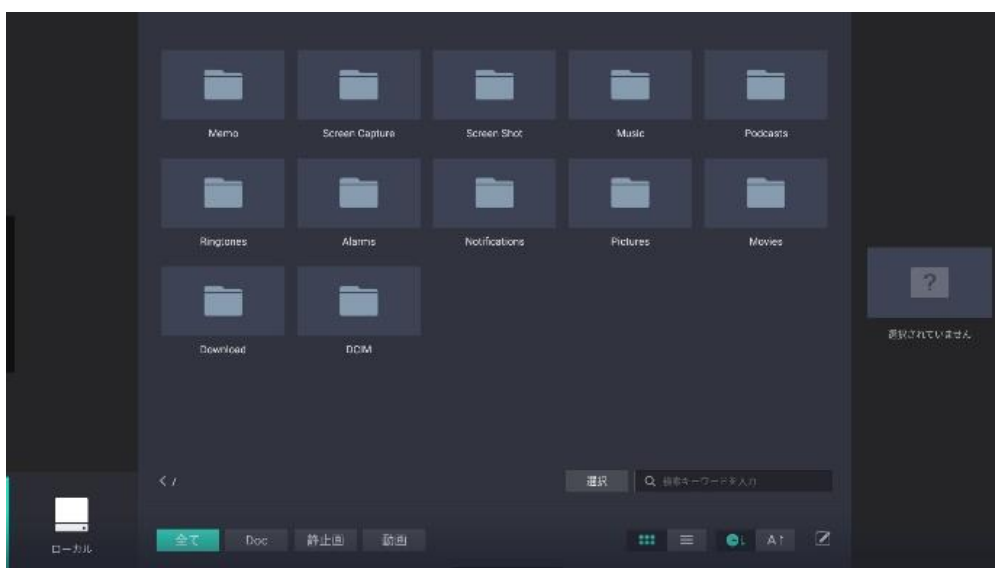

## 便利な分割表示

保存データを開きながら、電子黒板でメモを書くことができます。会議や授業でのご利用シーンが広がります。

## 保存データはファイルエクスプローラで管理

保存したデータはファイルエクスプローラで閲覧、USB メモリーへの移動やコピー&ペースト、削除といったファイル管理が可能です。

書き込んだデータは画像(PNG 形式)で保存、ホワイトボードモード時は HMF 形式（ホワイトボードアプリケーション作業ファイル）でも保存可能。ファイルから呼び出して、次回の打ち合わせで使用することが可能です。