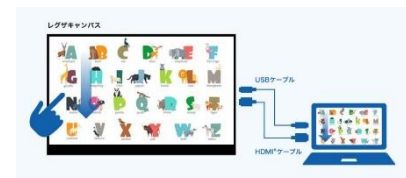

■ **書き込んだ画面をリアルタイムで共有可能ですか？**

レグザキャンバスに接続表示している端末画面を「画面共有」することで可能です。

■ **ミラーリングに対応していますか？**

■ **タッチパネル操作はできますか？**

対応しております。

ご利用条件は下表をご覧ください。

■ **作業に応じて必要な、接続や対応 OS などを知りたい**

	接続ケーブル		対応 OS ・プラットフォーム		
	HDMI	USB	Windows	Android	Mac/iOS
端末画面表示(有線接続)	○	-	○ ※1	○ ※1	○ ※1
ミラーリング表示(無線接続)	-	-	○ ※2	○ ※3	×
タッチパネル操作	○	○ ※1	○ ※2	×	×