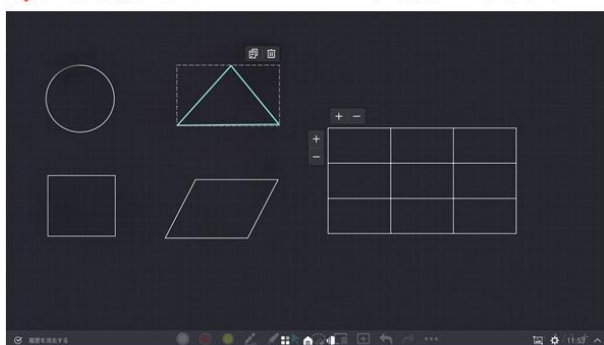

## 便利な分割表示

保存データを開きながら、電子黒板でメモを書くことができます。会議や授業でのご利用シーンが広がります。

## 保存データはファイルエクスプローラで管理

保存したデータはファイルエクスプローラで閲覧、USB メモリーへの移動やコピー&ペースト、削除といったファイル管理が可能です。

書き込んだデータは画像(PNG 形式)で保存、ホワイトボードモード時は HMF 形式（ホワイトボードアプリケーション作業ファイル）でも保存可能。ファイルから呼び出して、次回の打ち合わせで使用することが可能です。

### ✓ 便利なテーブル・図形の挿入