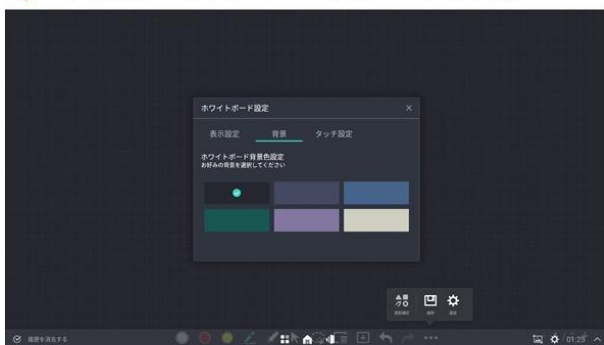

✓ 用途に合わせて選べる背景・ペン