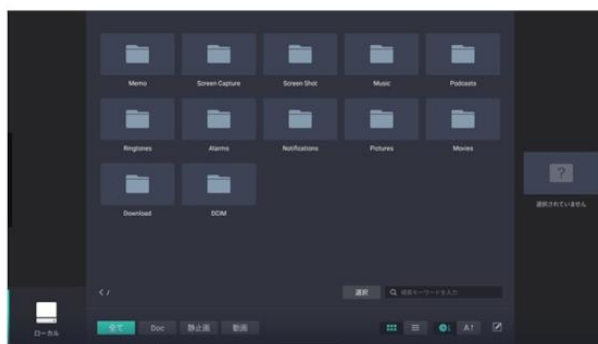

✓ 20枚のページ追加、内蔵メモリ保存