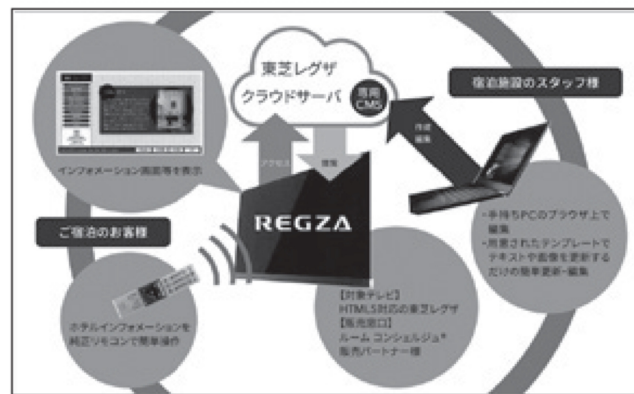

## [TVS REGZA]

▲一部モデルを除くレグザ全機種が対応

TVS REGZA (川崎市幸区) は、東芝REGZA(レグザ)テレビのホテル向けインフォメーションサービス「レグザルームコンシェルジュ」を提供

している。

レグザルームコンシェルジュは、レグザ付の簡易型インフォメーションサービスとして提供するもので、一部モデルを除くレグザ全機種が対応している。画面デザインは基本テンプレートがあらかじめ用意されていて、クラウドサーバでファイル进行管理するため、STB等の周辺機器を追加購入・設置する必要がない。掲載するテキ

ストや画像は、パソコン等を通じてWebブラウザから編集・更新できる。テンプレートは館内施設案内、宿泊約款、ルームサービスメニュー

、近隣情報など豊富に揃えており、画面デザインのカスタマイズも可能。オプションとして、館内施設の混雑状況、ルームインジゲータ、ランドリー稼働状況等との連携にも対応している。

利用料金は1施設100室未満の場合、月額1万5000円からとなる(税別)。テレビセット代金や設置作業費、諸経費等の初期費用を除く。