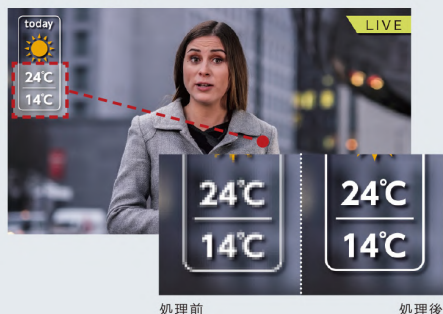

「レグザ」で培われたさまざまな技術を搭載

民生用テレビ「レグザ」で培われたさまざまな高画質機能を搭載。

- ●コンテンツの精細感、色彩、コントラストを忠実に再現。
- ●動きのある映像、細かい絵柄、平坦な絵柄など、映像に応じた高画質処理で、常に美しい画質を実現。
- ●サウンドも低域から高音までバランスよく再現。

■地デジノイズクリア