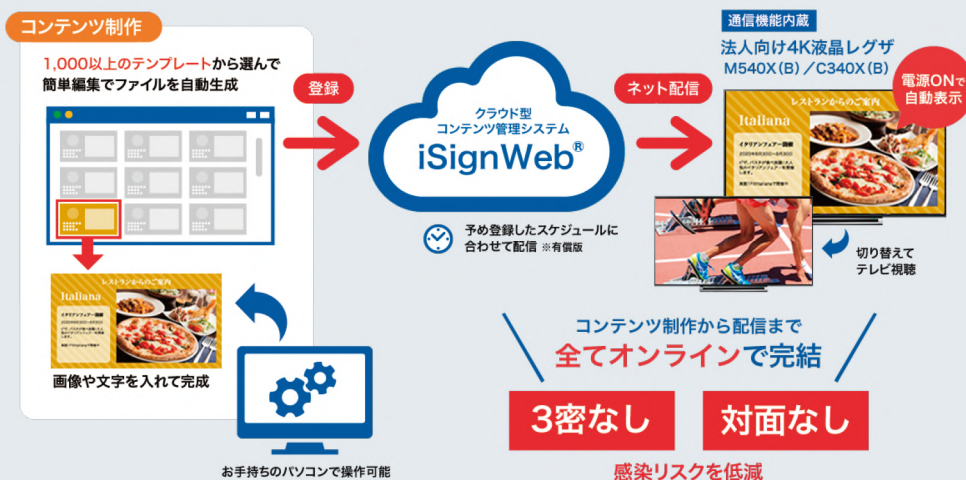

## C340X(B) SERIES

地デジも新4K衛星放送も  
美しく楽しめる高画質を身近に

REGZA ENGINE-G

民生用テレビ「レグザ」で培われた技術を搭載し、さまざまなビジネスニーズに対応します

宿泊施設の客室に

会議室に

教育・学校に

サイネージに

## クラウド型コンテンツ作成・配信サービス「iSignWeb for TSB」が標準付帯

### ■インターネット配信

遠隔操作で複数拠点に情報配信ができます。