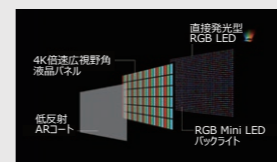

主な特長

ZX1R 色彩が次元を超える
新開発 RGB Mini LED液晶

高色純度で発光するRGB Mini LEDパネルを新開発。レガザエンジンZRαで各色を独立して高度にエリア駆動。鮮やかな高画質を実現し、純度の高い色表現で、かつてない鮮やかな映像を映し出します。