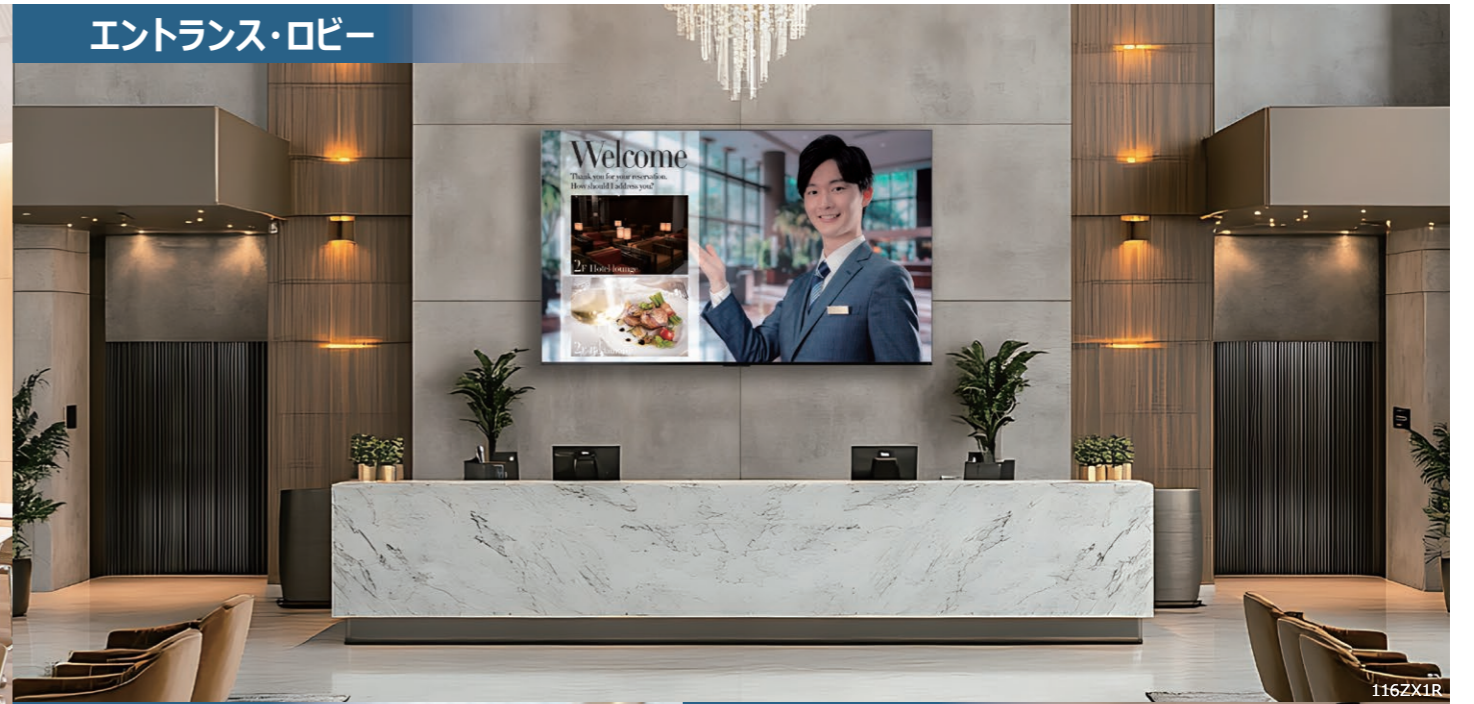

ちょっとした時間管理に便利な
(簡易タイマー機能)

残り時間を画面上に表示し、終了時間
になると点滅やアラート音でお知らせする
タイムキーパーアラートを搭載。会議や
発表の時間枠をあらかじめ設定すれば、
会議の計画的な進行に役立ちます。

大画面ならではの迫力と存在感で、伝えたいメッセージを確実に力強く印象づける大型ディスプレイ。

RGB Mini LED 液晶レガザ

ZX1R 116V型

4K Mini LED 液晶レガザ