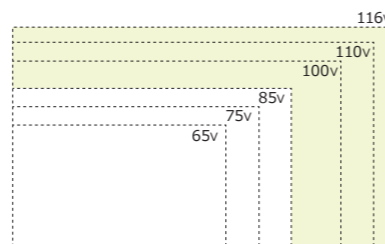

RGB Mini LED 液晶レガザ

ZX1R 116V型

4K Mini LED 液晶レガザ

Z990R 110V型

Z770R 100V型

高画質・高輝度を実現した
ハイクオリティ大型ディスプレイ。

レガザ史上最大画面サイズ、116V型のZX1Rをはじめ、110V型のフラッグシップモデルZ990Rと100V型スタンダードモデルのZ770Rもご用意。かつてない鮮やかさを実現した大画面ディスプレイで、幅広いニーズにお応えします。