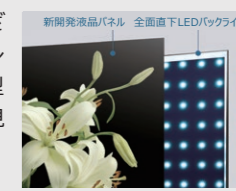

*従来モデルZ870Nシリーズと新モデルZ875Rシリーズとの比較

M550R

全面直下型 広色域LEDパネルモジュール

クラスを越えて、さまざまなコンテンツもあざやかに高コントラストで楽しめる、新開発レグザ専用広色域LEDを採用した直下型バックライト。リビングでも快適な映像で視聴が可能です。