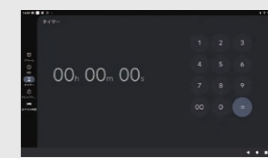

お気に入りのAndroidアプリをインストールし
たり、Google MeetやYouTube、
Chromeブラウザなどが利用できます。また
GoogleスライドやGoogleスプレッドシート
などを開いて直接編集もできます。

授業や会議の内容を保存できる
(画面録画・録音機能)

“レグザキャンパス”に映る画面を録画・
保存して、授業の記録や、解説動画の
制作やビデオ会議なども、録画するこ
とが可能です。また、内蔵マイクを介した
会話の録音も可能です。

滑らかな書き心地と電子黒板機能

専用ペンの使用で、自然な筆記習慣を
実現します。また電子黒板機能は、書
き込み内容を本体内蔵メモリーやUSB
メモリーにデータ保存可能。ペーパーレ
ス化に貢献します。

直感的な操作が可能な
(タッチパネル機能)

PCとレグザキャンパスをHDMIケーブルと
USBケーブル、もしくは、USBType-Cケー
ブルで接続すればPCの外付けタッチパネル
として表示・操作(連動)が可能のため、
別々に操作する必要がありません。

ちょっとした時間管理に便利な
(簡易タイマー機能)

残り時間を画面上に表示し、終了時間
になると点滅やアラート音でお知らせする
タイムキーパーアラートを搭載。会議や
発表の時間枠をあらかじめ設定すれば、
会議の計画的な進行に役立ちます。

大画面ならではの迫力と存在感で、伝えたいメッセージを確実に力強く印象づける大型ディスプレイ。

RGB Mini LED 液晶レガザ

ZX1R 116V型

4K Mini LED 液晶レガザ