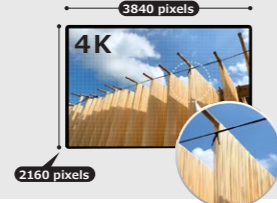

高輝度 500cd/m²*の高輝度・高精細4Kパネル

大画面でも細部までくっきり表現。フルHDの4倍の画素数を持つ緻密な高精細4Kパネルにより、精細感や自然な色彩、輝きまでも再現。心に響く映像美を生み出します。

縦置き・横置き、どちらにも対応 前後20°までの傾斜設置も可能

通常の横置き設置はもちろん、様々な場面で求められる縦置き設置にも対応しています。加えて前後20°までの傾斜設置に対応。幅広い設置形態をサポートします。