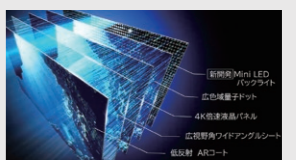

*音声実用最大出力合計値、同時駆動 (JEITA)

ZX1R Z990R AI ナチュラル
フォーカス テクノロジーPRO

その場で見ていたような、リアルな立体感を再現。レガザエンジンZRαが、AIで構図を推定し、構図全体のなかの人物を検出し、顔や衣装を正確に把握することで、高精細で立体感のある高画質を実現します。

Z990R 新開発 Mini LED
液晶パネルモジュール

バックライトにLEDを高密度に配置し、より鮮やかな映像表現を実現しました。明るさを大幅にアップし、明部暗部の境もよりはっきりと表現した、高コントラストでリアルな映像を再現しました。