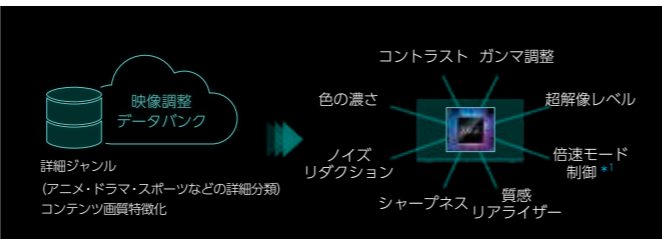

圧倒的な輝きと締まった黒で、深みのある美しい映像に

Mini LED エリアコントロール PRO Z970M/Z870M
新エンジンが、Mini LED点灯エリアを高度に制御。さらに、映像を補正することで、高輝度と引き締まった黒を同時に実現。高コントラストな映像を描き出します。
*Z870MはMini LEDエリアコントロールを採用。

クラウド連携により、高精細でリアルな高画質を実現

クラウドAI高画質テクノロジー X9900M/X8900L/Z970M/Z870M/Z770L/Z670L/Z570L/M550M
詳細ジャンルやコンテンツごとの画質特性をクラウドから取得し、視聴中のコンテンツに適切なパラメーターを用いてAI高画質処理を行うことで、高精細でリアルな高画質を実現します。
*M550Mは倍速モード制御に対応していません