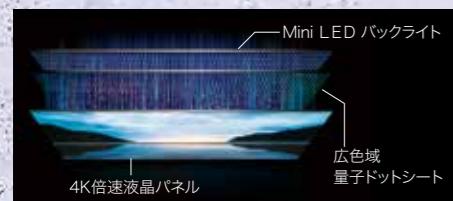

かつてない鮮やかさを実現した大画面。
レグザ最高輝度の4K Mini LED液晶。

85V型は設置場所に合わせて
選べる2wayスタンドを採用。

*画面・説明写真および説明図はイメージです。

ラインナップ | X | Z | M・C | V・S | 高画質 | 高音質 | 録画 | ホーム | その他 | オプション | 寸法/仕様

Z870Mの機能について詳しくはこちら

2023年モデル

タイムシフトマシン 4K Mini LED 液晶レグザ

*年間消費電力量とは、省エネ法に基づいて、1日あたり5.1時間の平均視聴時間/18.9時間の待機時間(電子番組表取得時間を含む)で算出した、一年間に消費する電力量です。

美しい映像と迫力のサウンドが広がる、 4K Mini LED液晶レグザの新スタンダード。

高画質

純度の高い色表現で際立つ映像に

新開発 Mini LED液晶パネルモジュール >P.34

高画質

健康的で自然な質感の人肌を再現

ナチュラルフェイストーン >P.35