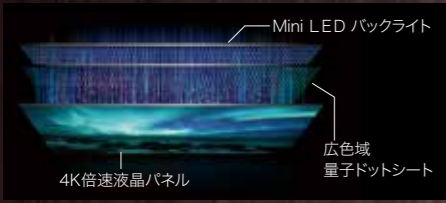

2023年モデル
タイムシフトマシン 4K Mini LED 液晶レグザ

Mini LED
フラッグシップモデル

Z970M

REGZA ENGINE
ZRα
倍速

REGZA SENSING
タイムシフトマシン

85V型	85Z970M オープン価格 年間消費電力量 283 kWh/年* 省エネ基準達成率 73%	75V型	75Z970M オープン価格 年間消費電力量 210 kWh/年* 省エネ基準達成率 82%	65V型	65Z970M オープン価格 年間消費電力量 209 kWh/年* 省エネ基準達成率 70%
------	---	------	---	------	---

*)年間消費電力量とは、省エネ法に基づいて、1日あたり5.1時間の平均視聴時間/18.9時間の待機時間(電子番組表取得時間を含む)で算出した、一年間に消費する電力量です。

高画質

純度の高い色表現で際立つ映像に
新開発 Mini LED液晶パネルモジュール > P.34
広色域
量子ドット
Dolby VISION IQ

高音質

ライブ会場の興奮をそのままに、
立体的に包み込む迫力のサウンド
重低音立体音響システムZHD > P.9
重低音 立体音響
BAZOOKA ZHD
Dolby Atmos