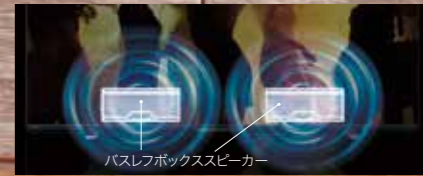

高音質

バランスの良いクリアな高音質で映像体験を心地よく

レグザパワーオーディオシステム

高画質	高音質	便利機能
AI ナチュラルフォーカステクノロジー PRO ミリ波レーザー 高画質	実用最大出力合計値 (JEITA) 20W スピーカー数 2個	4K/120P 入力対応 瞬速ゲームモード
AI フェイストーン ZR II ネット動画ビューティ ZR II	重低音立体音響システム	タイムシフトマシン
地デジ AI ビューティ ZR II	ドルビーアトモス	おまかせ録画
おまかせ AI ビックチャー ZR II	オーディオキャリブレーション	ざんまいアクセス
		シーン/出演者

4K 対応 Wi-Fi 対応 Bluetooth 対応 4K 対応 4K 対応 4Kダブルチューナー内蔵

NETFLIX prime video Disney+ YouTube
DAZN Net-VISION TVer U-NEXT
ABEMA hulu NHK W.O.W.O.W DMM TV
Rakuten TV SPOOX FOD Lemino

動画配信サービスについては >P.10

※画素数は3840×2160です。 ※録画機能を利用するには、別売のUSBハードディスクが必要です。 ※商品はすべてオープン価格です。 オープン価格の商品は希望小売価格を定めておりません。 ※画面・説明写真および説明図はイメージです。

ラインアップ | X | Z | M・C | V・S | 高画質 | 高音質 | 録画 | ボイス | その他 | オプション | 寸法/仕様