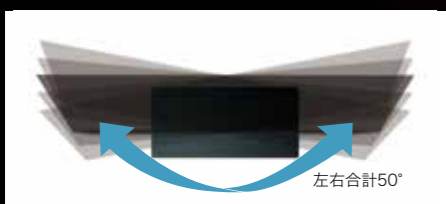

便利機能

室内の環境に合わせて角度を調整
できるから、お手入れもラクラク

回転スタンド

高画質		高音質		便利機能	
ミリアンチレグザ 高画質	AI ナチュラル フォーカス テクノロジー PRC	ミリアンチレグザ 高音質	実用最大 出力合計値 (JEITA) 72W	タイムシフト マシン	4K/120P 入力対応
64色超 リッチカラー イメージ	美肌 フェイストーン ZR II	重低音 立体音響 システム	スピーカー 数量 6個	おまかせ 録画	闘速ゲーム モード
地デジ AI ピクチャー ZR II	ネット動画 ビューティ ZR II	ハイレン	オーディオ キャリブ レーション	シーン/ 出演者	ざんまい スマート アクセス
	おまかせ AI ピクチャー ZR II	ドルビー アトモス		回転 スタンド