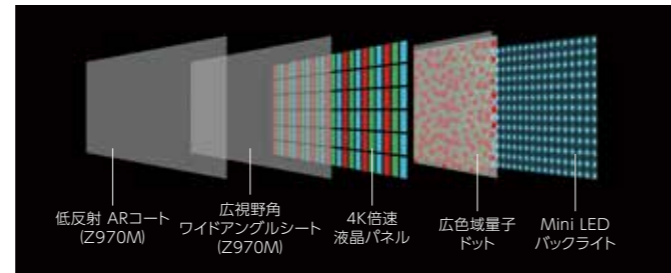

Mini LEDと広色域量子ドットが実現した、純度の高い色彩美

新開発 Mini LED 液晶パネルモジュール Z970M/Z870M
広色域量子ドットによる色の再現力と、多くのLEDを緻密に配置した高輝度なバックライトで、鮮やかな映像が楽しめます。