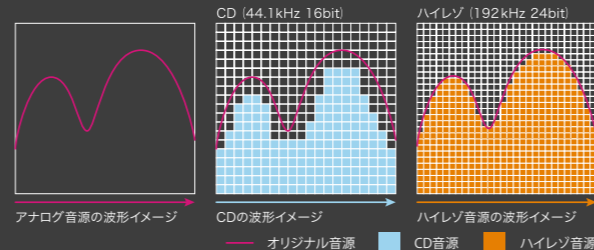

REGZA ENGINE
ZRα

X9900M / Z970M

ダイナミックに降り注ぐサウンドと
迫り来る重低音が、驚きと感動をさらに高める

立体的な音像と迫力
そして繊細さを追求した到達点

X9900M

10^{*1}スピーカー×ハイレゾ

重低音立体音響システム XHR

10個のスピーカーが、音の動きまで感じ取れる臨場感を創出。スクリーンスピーカーによる音が映像とともにダイレクトに伝わり、画面からリアルな音場空間を再現します。

重低音 立体音響
BAZOOKA XHR **Dolby Atmos** **Hi-Res AUDIO**

最大出力
90w^{*2}

*1 フルレンジ(2個)/ツイーター(2個)/サイドツイーター(2個)/トップツイーター(2個)/ウーファー(1個)/スクリーンスピーカー(1個)
*2 音声実用最大出力合計値、同時駆動(JEITA)フルレンジ(10W+10W)/ツイーター(10W+10W)/サイドツイーター(5W+5W)/トップツイーター(5W+5W)/ウーファー(20W)/スクリーンスピーカー(10W)(同時駆動) *ハイレゾオーディオを使用するには、設定にて切り替えが必要です。ネット動画/ブルーレイレコーダーなどの外部入力のみ対応。

リアルな音像と繊細で温かみのある
中低音が奏でる立体音響

Z970M 75Z970M / 65Z970M

11^{*3}スピーカー×広がる臨場感

重低音立体音響システム ZHD

最大出力112W^{*4}の高出力。あらゆるコンテンツ音源をピュアでリアルに表現。トップスピーカーから迫力あるサウンドが降り注ぐ。

重低音 立体音響
BAZOOKA ZHD **Dolby Atmos**

*3 フルレンジ(2個)/ツイーター(2個)/サイドスピーカー(2個)/トップスピーカー(2個)/ウーファー(1個)/センタースピーカー(2個)
*4 音声実用最大出力合計値、同時駆動(JEITA)フルレンジ(10W+10W)/ツイーター(10W+10W)/サイドスピーカー(8W+8W)/トップスピーカー(8W+8W)/ウーファー(20W)/センタースピーカー(10W+10W)(同時駆動)
*85Z970Mは10スピーカー：フルレンジ：2個/ツイーター：2個/サイドスピーカー：2個/トップスピーカー：2個/ウーファー：2個、最大出力82W：2Wayメインスピーカー(2Wayメインスピーカーはフルレンジスピーカーとツイータースピーカーの組み合わせになります。)(15W+15W)/サイドスピーカー(8W+8W)/トップスピーカー(8W+8W)/ウーファー(20W)(同時駆動)

Hi-Res AUDIO
臨場感に満ちたリアルなサウンドで
奥行きのある映像の世界へ
ハイレゾ(ハイレゾリューション・オーディオ)対応
CD音源を超える豊富な情報量を持ち、高解像なサウンドを再現するハイレゾ音源に対応。空気感・音像の立体感などを緻密に再現し、より原音に近い臨場感が楽しめます。

*当社は、日本オーディオ協会のハイレゾ定義に準拠した商品に、ハイレゾロゴを冠して推奨しています。ロゴは登録商標です。

Dolby Atmos

上下左右に広がる立体的な音で
迫力あふれる映像体験を
立体音響技術「Dolby Atmos®(ドルビーアトモス)」対応

左右に加え、高さ方向の音表現も可能にする、立体音響技術「Dolby Atmos®(ドルビーアトモス)」に対応。最新の音声処理システムにより、テレビ本体のスピーカーだけで、映画館のような立体的で迫力のあるサウンドを体感できます。