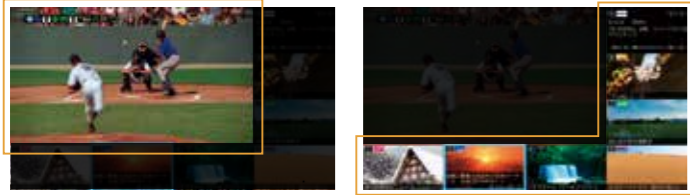

さまざまなレグザの技術

便利機能

地デジ6チャンネルをまるごとチェック

まるごとチャンネル X9900M/Z970M/Z870M/Z770L

主画面でオンエア中の番組や録画番組を楽しみながら、副画面で現在放送中の地デジ最大6チャンネルを同時に表示可能*。今どんな番組が放送中かひと目でわかり、手軽にチャンネルが切り換えられます。

*それぞれのチャンネルを順次間欠的に更新して表示します。

主画面

副画面