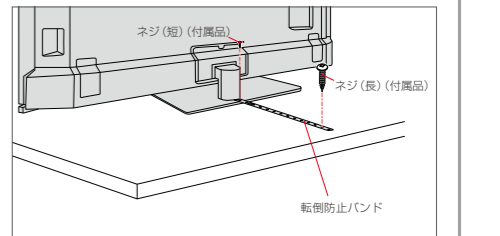

当社はテレビの補修用性能部品を製造打ち切り後8年保有しています。
ただし、場合により、補修に代えて補修額に相当する金額にて他のテレビに交換をお願いする場合がございますので、ご了承ください。

安全配慮設計

※画像はX8900Lシリーズです。機種によっては他の方法で転倒防止する場合があります。取付方法について詳しくは各機種の取扱説明書をご確認ください。
※各機種の付属品に関しては、P.40-41の仕様表内の付属品をご確認ください。
※転倒防止機能は、テレビの転倒による破損や危害の軽減を意図していますが、その効果を保証するものではありません。

転倒・落下防止のしかた

●転倒・落下防止器具を取り付ける台や壁の強度によっては、転倒・落下防止効果が大幅に減少します。その場合は、適切な補強を施してください。以下に記載した転倒・落下防止のしかたは、けがなどの危害の軽減を意図したもので、すべての地震に対してその効果を保証するものではありません。
※固定後は、本機を押し下り、持ち上げたりしないでください。破損の原因になります。
●スタンドに転倒防止(バンド)をネジ(短)で取り付け、設置する台の確実に支持できる天面に付属のネジ(長)で固定します。
※後方には倒れることがあります。固定後は台を壁などに近付け設置し、お子様がはいれないようにしてください。

※画面・説明写真および説明図はイメージです。

ラインアップ
X
Z
M・C
V・S
画面質
高音質
録画
ホイス
その他
オプション

寸法/仕様