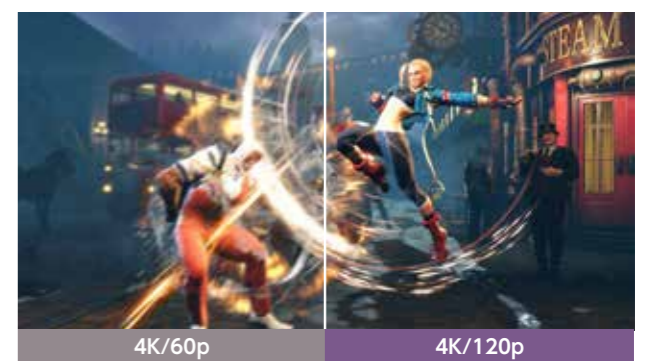

ゲームセレクト X9900M/Z970M

ゲームジャンルに合わせて画質モードを選ぶだけで、それぞれのジャンルに適した見やすい画質でゲームを楽しめます。

なめらかな動きで、高度なスキルを存分に

4K/120p 入力対応 X9900M/X8900L/Z970M/Z870M/Z770L/Z670L/Z570L

最新ゲーム機やゲーミングPCの4K/120p出力に対応。スピード感あふれる動きや技を、なめらかに美しく再現します。