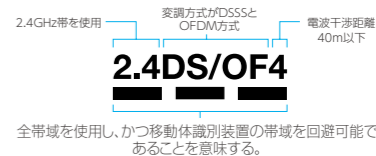

無線LAN機器使用上の注意事項(S24を除くシリーズ)

本製品の使用周波数帯では、電子レンジなどの産業・科学・医療用機器のほか工場の製造ラインなどで使用されている移動体識別用の構内無線局(免許を要する無線局)および特定小電力無線局(免許を要しない無線局)ならびにアマチュア無線局(免許を要する無線局)が運用されています。

- 1.本製品を使用する前に、近くで移動体識別用の構内無線局および特定小電力無線局ならびにアマチュア無線局が運用されていないことを確認してください。
- 2.万一、本製品から移動体識別用の構内無線局に対して有害な電波干渉の事例が発生した場合には、速やかに使用周波数を変更するかまたは電波の放射を停止したうえで、下記連絡先にご連絡頂き、混信回避のための処置など(例えば、パーティションの設置など)についてご相談してください。
- 3.その他、本製品から移動体識別用の特定小電力無線局あるいはアマチュア無線局に対して有害な電波干渉の事例が発生した場合など何かお困りのことが起きたときは、「東芝テレビご相談センター」お問い合わせください。

※無線LAN製品ご使用時におけるセキュリティに関するご注意について、くわしくはレグザホームページ[www.regza.jp]をご覧ください。

- ●本製品背面の定格銘板に記載されている周波数表示は、以下の内容を示しています。