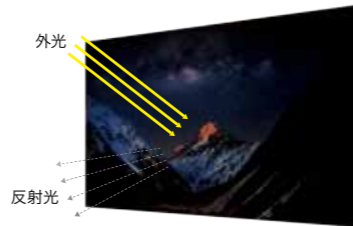

画面の映り込みを抑え、映像への没入感を高める

低反射パネル X8900L
明るいリビングの外光や照明の明かりによる映り込みを抑える「低反射有機ELパネル」を採用。映像視聴やゲームプレイへの没入感を高め、テロップなどの文字も見やすくなります。また、視野角が広く、斜めから見ても色ブレのない映像が楽しめます。

圧倒的な輝きと締まった黒で、深みのある美しい映像に

Mini LED エリアコントロール PRO Z970M/Z870M
新エンジンが、Mini LED点灯エリアを高度に制御。さらに、映像を補正することで、高輝度と引き締まった黒を同時に実現。高コントラストな映像を描き出します。
*Z870MはMini LEDエリアコントロールを採用。