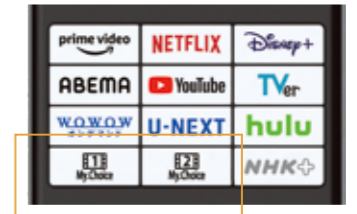

レグザ純正オプションリモコン

対応機種 日本向けに発売されたレグザ商品に対応しています。(12GL1を除く)

CT-90476P オープン価格

- ●純正ならではの快適設計
- ●見やすい大きな文字
- ●「番組表」や「録画リスト」、「タイムシフトリンク」などレグザ独自の機能も快適操作

- ■幅×長さ×厚さ:約50×約193×約22mm
- ■質量:約90g(リモコン本体)
- ■使用電源:単四形乾電池2本(別売)
- ■付属品:取扱説明書/保証書

*画面・説明写真および説明図はイメージです。

ライオンブリック X Z M-C V-S 画面質 高音質 録画 ボイス その他 オプション 寸法/仕様