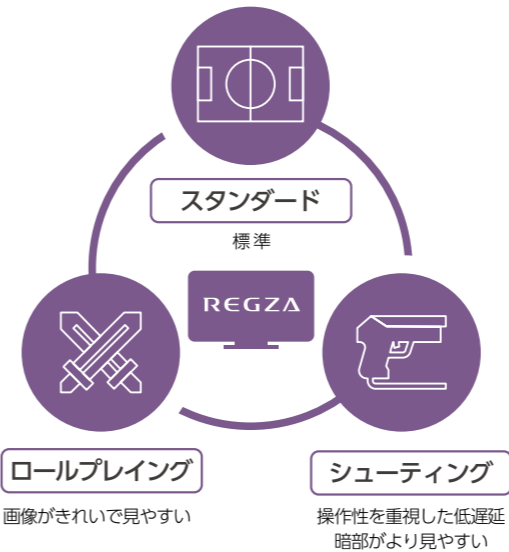

動きの速いシーンも、くっきりなめらかに再現

4K 倍速パネル X9900M/X8900L/Z970M/Z870M/Z770L/Z670L/Z570L

スポーツ中継やネット動画などの、速い動きの映像もスムーズに美しく表現するために、REGZAエンジンが4K倍速パネルを制御。映画やアニメなどのコマ数が少ないコンテンツも、ガタツキを低減して、なめらかに映し出します。

圧巻の映像美で、いざ真剣勝負

ゲームジャンルに合わせて画質を美しく

ゲームセレクト X9900M/Z970M

ゲームジャンルに合わせて画質モードを選ぶだけで、それぞれのジャンルに適した見やすい画質でゲームを楽しめます。

なめらかな動きで、高度なスキルを存分に

4K/120p 入力対応 X9900M/X8900L/Z970M/Z870M/Z770L/Z670L/Z570L

最新ゲーム機やゲーミングPCの4K/120p出力に対応。スピード感あふれる動きや技を、なめらかに美しく再現します。

※HDMI®入力端子1、2で対応。4K/120pの映像信号(120Hz)を入力する場合は、ウルトラハイスピードHDMI®ケーブルをご使用ください。

わが家のリビングに、大画面レグザがやってきた

テレビだけが変わるのではない。リビングそのものを、変えてしまう。
空間を美しく彩り、かつてない歓びと感動に満ちた毎日へ。
レグザ、というリビング革命が、いま始まる。

視聴距離の目安

約 2.6m ~ 3.2m

画面サイズ