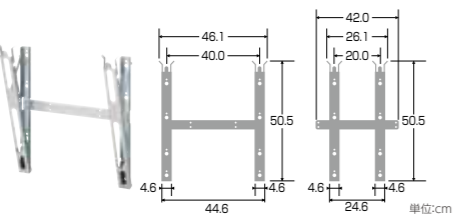

1. ■外形寸法：W200×H36×D200mm(横置き時、ゴム足含む)
   - ■質量(本体のみ)：1.4kg
   - ■消費電力：12W
   - ■区分：N
   - ■USBケーブル：USB3.0ケーブル1m、USB2.0ケーブル1m各1本
2. ※設置き用スタンドを同梱しています。

THD-600D3

4TB

レグザ純正 USB ハードディスク **Vシリーズ**
対応機種：X9900M/X8900L/Z970M/Z870M/Z770L/Z670L/Z570L/M550M

THD-400V3 オープン価格

タイムシフトマシン用/通常録画用

1. ■外形寸法(本体のみ)：W212.6×H30.9×D120mm
   - ■質量(本体のみ)：1.1kg
   - ■消費電力：8W
   - ■USBケーブル：1m
2. ※設置き用スタンドを同梱しています。

V3シリーズ

当社製USBハードディスク(接続確認済み)		
形名	THD-600D3	THD-400V3
容量(タイムシフトマシン用/通常録画用)	4TB/2TB	4TB^{*4}
タイムシフトマシン録画可能時間^{*3}	約80時間	約80時間
通常の録画可能時間 [地デジ(17Mbps)/BS-110度CS(24Mbps)]	(通常録画用2TB) 約251時間/約177時間	(通常録画用4TB) 約502時間/約355時間
通常の録画可能時間 [4K放送(33Mbps)]	(通常録画用2TB)約129時間	(通常録画用4TB)約258時間

^{*1}タイムシフトマシン用USBハードディスクで採用。^{*2}通常録画増設用として使用する場合、USBハブ(別売)が必要です。^{*3}地上デジタル放送をHDレイト(17Mbps)で最大6チャンネルまるごと録画した場合。^{*4}タイムシフトマシン用もしくは通常録画用として使用できますが、両方の録画を同時に行うことはできません。※ハードディスクの容量は、1TB=1000GB、1GB=10億バイトによる算出値です。

《ご注意》接続確認済み以外のハードディスクの接続は、録画や再生ができないなどのトラブルの原因になります。必ず接続確認済みのハードディスクをご利用ください。また、接続確認済み以外のハードディスクを接続した場合の録画不良などのお問い合わせ、および保証期間中の無償修理は対応できません。

接続確認済み機器

USB ハードディスク[*]			
	株式会社 アイ・オー・データ機器製	株式会社 パツファロー製	エレコム 株式会社製

※2023年4月現在。当社が独自に調査したもので、すべての商品の動作を保証するものではありません。周辺機器メーカーにて確認されている外付けUSBハードディスクについては右記のWEBサイトをご覧ください。※各WEBサイトの情報は、周辺機器メーカーが提供するものであり、当社が動作の保証をするものではありません。

壁取付金具

レグザ純正壁取付金具

FPT-TA14D オープン価格

- ■質量：2.7kg
- ■チルト角度：0、5、10、15度

※テレビのサイズによって幅の寸法が変動します。