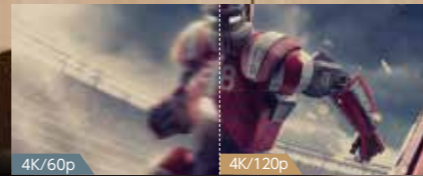

便利機能

HDMI 2.1対応で、最新のゲーム機も快適にプレイできる

瞬速ゲームモード >P.17
4K/120p入力対応 >P.17

高画質	高音質	便利機能
AI ナチュラルフォーカステクノロジー PRO ミリ波レーザー 高画質	実用最大出力合計値 (JEITA) 40W スピーカー数 3個	4K/120P 入力対応 瞬速ゲームモード
AI フェイストーン ZR II ネット動画ビューティ ZR II	重低音立体音響システム	タイムシフトマシン
地デジ AI ビューティ ZR II	ドルビーアトモス	おまかせ録画
おまかせ AI ビックチャー ZR II	オーディオキャリブレーション	ざんまいアクセス
		シーン/出演者

4K 対応 Wi-Fi 対応 Bluetooth 対応 4K 対応 4K 対応 4Kダブルチューナー内蔵

NETFLIX prime video Disney+ YouTube
Net-VISION TVer U-NEXT ABEMA
hulu NHK W.O.W.O.W DMM TV
Rakuten TV SPOOX FOD Lemino

動画配信サービスについては >P.10

※画素数は3840×2160です。 ※録画機能を利用するには、別売のUSBハードディスクが必要です。 ※商品はすべてオープン価格です。 オープン価格の商品は希望小売価格を定めておりません。 ※画面・説明写真および説明図はイメージです。

2023年モデル
4K 液晶レグザ

4K液晶
エントリーモデル