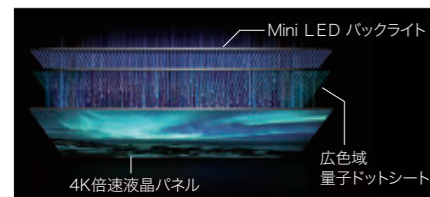

量子ドット VISION IQ

4K 4K 4K 4K 4Kダブルチューナー内蔵