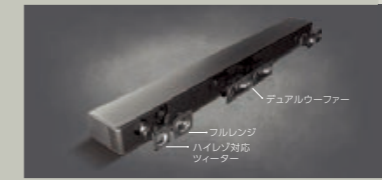

総合出力120W*2の
パワフルなサウンドが感動を高める

40kHz以上の高域が再生可能なツイーターと、高性能なフルレンジスピーカー、さらにバスレフ型ウーファーを2基搭載。豊かな低域からクリアな高域まで繊細かつ鮮明に。

レグザのリモコンひとつで
操作・設定もラクラク

対応レグザのリモコンで音量調整が可能。さらに、レグザの画面からサウンドシステムの設定変更*4も行えます。