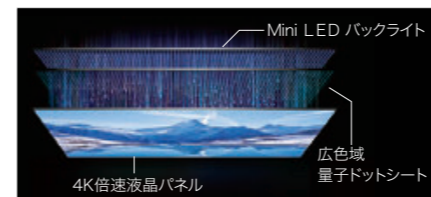

量子ドット VISION IQ

4K 4K 4K 4K 4Kダブルチューナー内蔵