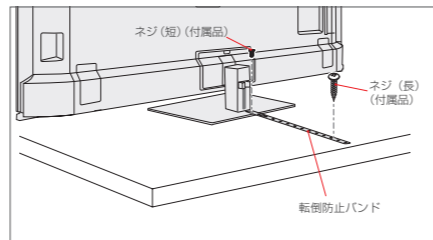

安全配慮設計

※画像は X8900Nシリーズです。機種によっては他の方法で転倒を防止する場合があります。取付方法について詳しくは各機種の取扱説明書をご確認ください。
※各機種の付属品に関しては、P.37-38の仕様表内の付属品をご確認ください。
※転倒防止機能は、テレビの転倒による破損や危害の軽減を意図していますが、その効果を保証するものではありません。

転倒・落下防止のしかた

●転倒・落下防止器具を取り付ける台や壁の強度によっては、転倒・落下防止効果が大幅に減少します。その場合は、適切な補強を施してください。以下に記載した転倒・落下防止のしかたは、けがなどの危害の軽減を意図したものです。すべての地震に対してその効果を保証するものではありません。
※固定後は、本機を押ししたり、持ち上げたりしないでください。破損の原因になります。
●スタンドに転倒防止バンドをネジ(短)で取り付け、設置する台の確実に支持できる天面に付属のネジ(長)で固定します。
※後方には倒れることがあります。固定後は台を壁などに近づけて設置し、お子様がいられないようにしてください。

当社はテレビの補修用性能部品を製造打ち切り後8年保有しています。

ただし、場合により、補修に代えて補修額に相当する金額にて他のテレビに交換をお願いする場合がございますので、ご了承ください。

ECOLOGY × TECHNOLOGY

節電モードによる節電を実施

バックライトの明るさを制御することでテレビの節電ができます。画面の明るさを抑える「節電1」、「節電1」よりもさらに明るさを抑える「節電2」の2段階の節電メニューを搭載。

※「節電1」、「節電2」にすると画面の明るさが暗くなります。

このマークは、省エネ性能を表し、省エネ基準達成機種は緑色、未達成機種は黄赤色になります。商品をお選びになる時のご参考にしてください。「達成率」は、省エネ法に定められた2026年度基準に対する、省エネエネルギー基準達成率を示すものです。

J-Mossグリーンマークは、「JIS C 0950 電機・電子機器の特定の化学物質の含有表示方法」(通称 J-Moss)での、特定の化学物質の含有率が基準値以下であることを表すマークです。当社のテレビはすべてのモデルで基準をクリアしています。

地上デジタル放送

高画質な「デジタルハイビジョン放送」、高音質な「5.1chサラウンド放送」、便利な「データ放送」などの各種サービスが揃っています。

※LAN端子を使って地上デジタル放送のデータ放送・双方向サービスをお楽しみいただくには、ブロードバンド回線業者およびインターネットプロバイダーとの契約が必要です。

110度CSデジタル放送

スカパー!に加入すれば、多彩な専門チャンネルが楽しめます。

※BSデジタル放送と110度CSデジタル放送、両方に対応したチューナーがデジタルテレビがあれば、1つの衛星放送用アンテナで受信できます。

スカパー! カスタマーセンター (総合窓口)
TEL:【フリーダイヤル】 PHS・IP電話:
0120-039-888 03-4334-7777
受付時間 10:00~20:00(年中無休)

BSデジタル放送

ハイビジョン番組が揃い、データ放送や双方向サービスが充実しました。

BSデジタル4K放送 / 110度CSデジタル4K放送

さまざまなジャンルの番組を4Kで放送。

※110度CS4Kでは、放送サービスが終了しているため、現在は放送されていません。(2024年4月現在)

V35N/S24シリーズにはB-CAS / miniB-CASカードを必ず挿入してください。

▶デジタルテレビ放送では、コピー制御のために、B-CAS / miniB-CASカードの機能を利用します。▶挿入されないと、地上・BS・110度CSのすべてのデジタルテレビ放送が映らなくなります。▶NHK、無料民放の番組も、B-CAS / miniB-CASカードを挿入してお楽しみください。

※X9900M/X8900N/Z970M/Z870N/Z770L/Z670N/Z570L/M550Mシリーズは従来のB-CASカードに代わりACAS方式を採用していますので、B-CASカードの挿入はありません。また、B-CASカードは付属しておりません。

地上デジタル放送をすぐに、カンタンに、楽しめます

アンテナを設置して見る

地上デジタル放送をお楽しみいただくには対応UHFアンテナ・機器が必要になります。 ※くわしくはお買い求めの販売店へお問い合わせください。

ケーブルテレビを利用して見る

CATV会社では地上デジタル放送を以下の3つの方式で再送信しています。

- ①同一周波数パスルー方式 (そのままの周波数、変調方式で伝送する方式)
- ②周波数変換パスルー方式 (伝送可能な周波数に変換して伝送する方式) ※レグザは地上デジタルCATVパスルー対応です。
- ③トランスモジュレーション方式 (変調方式を変更して伝送する方式) ※トランスモジュレーション方式の放送をご覧になるにはCATV会社の専用ホームターミナル(アダプター)が必要になります。くわしくはCATV会社にご相談ください。

ネットワークサービスに関するご注意

▶本機で当社が提供するネットワークサービスを利用する場合、予約ランキングの集計や情報端末上での情報表示のため、本機の操作情報(チャンネル切換、録画予約、録画番組、検索履歴など)、動作状態の履歴情報、本機に接続されたUSBハードディスクなどの識別情報や動作状態の履歴情報などや、ご登録いただいた都道府県、性別などの情報が当社または当社の委託先のサーバーで記録されます。これらの情報は、ネットワークサービスの提供以外に、品質改善やマーケティング、広告配信などの目的で利用することがあり、この目的の範囲内で第三者に提供する場合があります。これらの情報から当社が利用者個人を特定することはありません。▶ネットワークサービスを利用しない設定にした場合、またはレグザプライバシーポリシーを同意しない設定にした場合(お使いの機種により異なります)には、それまでにサーバーが収集した本機や本機に接続された機器に関する情報は、サーバーから消去されます。ネットワークに接続されていない場合には、次にネットワークに接続した際にサーバーから消去されます。▶当社が提供するネットワークサービスは予告なく休止、終了、または内容を変更する場合があります。▶ご利用にはインターネットプロバイダーや回線事業者との契約・使用料が別途必要です。

ダビング10について*1

ダビング10番組のデジタルダビングは、コピー9回+ムーブ1回となります。

▶ダビング10とは、従来「1回だけ録画可能」であったデジタル放送番組を、一定の条件のもとでコピー回数9回+ムーブ1回可能に緩和するものです。▶デジタル放送番組のすべてがダビング10になるわけではありません。▶他機器へのディスクにダビングおよびそれを再生する場合は、機器およびディスクがCPRMまたはAACSに対応していることが必要です。