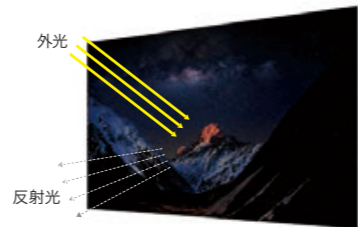

画面の映り込みを抑え、映像への没入感を高める

低反射パネル X8900N

明るいろびングの外光や照明の明かりによる映り込みを抑える「低反射有機ELパネル」を採用。映像視聴やゲームプレイへの没入感を高め、テロップなどの文字も見やすくなります。また、視野角が広く、斜めから見ても色ブレのない映像が楽しめます。