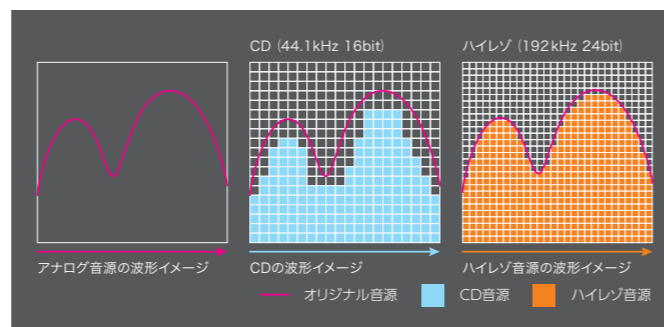

ダイナミックに降り注ぐサウンドと 迫り来る重低音が、驚きと感動をさらに高める

重低音立体音響システム

立体的な音像と迫力 そして繊細さを追求した到達点、10スピーカー×ハイレゾ

重低音立体音響システムXHR

X9900M

10個のスピーカーが、音の動きまで感じ取れる臨場感を創出。スクリーンにもスピーカーを配置したことで、自然な音像が画面からダイレクトに聞こえてきます。さらに、リアルな音場空間を再現するハイレゾオーディオ*に対応。迫力のライブ演奏から息づかいまで表現し、サウンドでも深い感動が味わえます。

*ハイレゾオーディオを使用するには、設定画面にて切り替えが必要です。ネット動画/ブルーレイレコーダーなどの外部入力のみ対応。

	重低音立体音響システムXHR	重低音立体音響システムZHD				重低音立体音響システムXP	重低音立体音響システムZ			重低音立体音響システム	レグザパワー オーディオ システム
	X9900M	100Z970M	85Z970M	75Z970M/65Z970M	X8900N	Z870N	Z770L/Z670N	Z570L	M550M		
スピーカー個数	フルレンジ:2個 ツイーター:2個 サイドツイーター:2個 トッピングスピーカー:2個 ウーファー:1個 スクリーンスピーカー:1個	フルレンジ:4個 ツイーター:2個 サイドツイーター:2個 ウーファー:1個	フルレンジ:2個 ツイーター:2個 サイドスピーカー:2個 トッピングスピーカー:2個 ウーファー:2個	フルレンジ:2個 ツイーター:2個 サイドスピーカー:2個 トッピングスピーカー:2個 ウーファー:1個 センタースピーカー:2個	フルレンジ:4個 ツイーター:2個	フルレンジ:2個 ツイーター:2個 トッピングスピーカー:2個 ウーファー:1個	フルレンジ:2個*1 ツイーター:2個 トッピングスピーカー:2個*2 ウーファー:1個	フルレンジ:2個 ウーファー:1個	フルレンジ:2個	フルレンジ:2個	
実用最大出力 (JEITA)	フルレンジ (10W+10W) ツイーター (10W+10W) サイドツイーター (5W+5W) トッピングスピーカー (5W+5W) ウーファー(20W) スクリーンスピーカー (10W) (同時駆動)	2Wayメインスピーカー*3 (15W+15W) サイドツイーター (5W+5W) ウーファー(20W) (同時駆動)	2Wayメインスピーカー*3 (15W+15W) サイドスピーカー (8W+8W) トッピングスピーカー (8W+8W) ウーファー(20W) (同時駆動)	フルレンジ (10W+10W) ツイーター (10W+10W) サイドスピーカー (8W+8W) トッピングスピーカー (8W+8W) ウーファー(20W) センタースピーカー (10W+10W) (同時駆動)	フルレンジ (12W+12W+12W+12W) ツイーター(12W+12W) (同時駆動)	2Wayメインスピーカー*3 (15W+15W) トッピングスピーカー (5W+5W) ウーファー(20W) (同時駆動)	2Wayメインスピーカー*3 (10W+10W) トッピングスピーカー*2 (10W+10W) ウーファー(20W) (同時駆動)	フルレンジ(10W+10W) ウーファー(20W) (同時駆動)	フルレンジ (10W+10W) (同時駆動)		
Dolby Atmos	○	○	○	○	○	○	○	○	○	—	
合計実用最大出力 (JEITA)	90W	60W	82W	112W	72W	60W	60W	40W	20W		

*1) 75Z770L/75Z670Nはフルレンジを4個搭載。*2) Z770Lシリーズはトッピングツイーターを4個搭載。*3) 2Wayメインスピーカーはフルレンジスピーカーとツイータースピーカーの組み合わせになります。