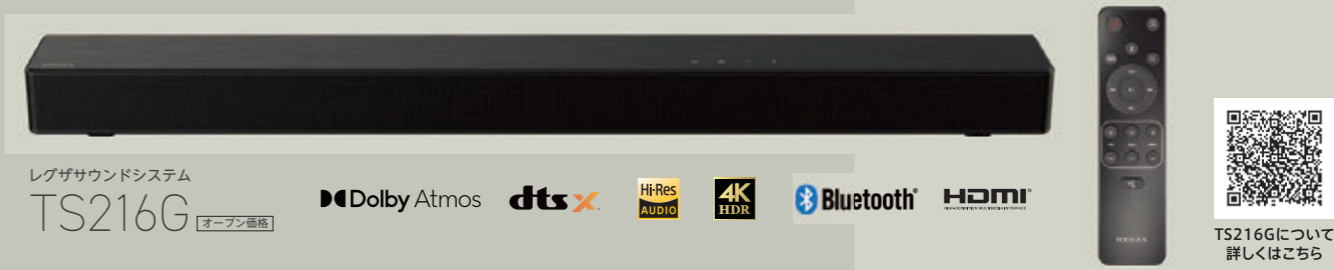

※録画機能を利用するには、別売のUSBハードディスクが必要です。※商品はすべてオープン価格です。オープン価格の商品は希望小売価格を定めておりません。※画面・説明写真および説明図はイメージです。

NEW 2024年モデル

レグザサウンドシステム

レグザサウンドシステム TS216G

レグザと組み合わせて、よりパワフルなサウンドに

レグザサウンドシステム
TS216G オープン価格

Dolby Atmos dtsX Hi-Res AUDIO 4K HDR Bluetooth HDMI