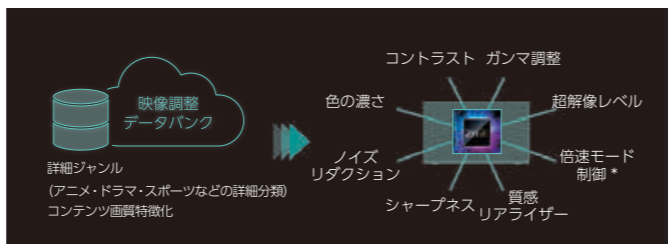

クラウド連携により、高精細でリアルな高画質を実現

クラウドAI高画質テクノロジー X9900M/X8900N/Z970M/Z870M/Z770L/Z670N/Z570L/M550M

詳細ジャンルやコンテンツごとの画質特性をクラウドから取得し、視聴中のコンテンツに適切なパラメーターを用いてAI高画質処理を行うことで、高精細でリアルな高画質を実現します。

*1) M550Mは倍速モード制御に対応しておりません。

高画質なネット動画を、テレビの大画面で

ネット動画ビューティ X8900N/Z870N/Z670N/M550M/V35N

ネット動画の特性に合わせた高画質処理をすることにより、コントラスト・精細感が向上。低フレームレートコンテンツもなめらかに再生します。