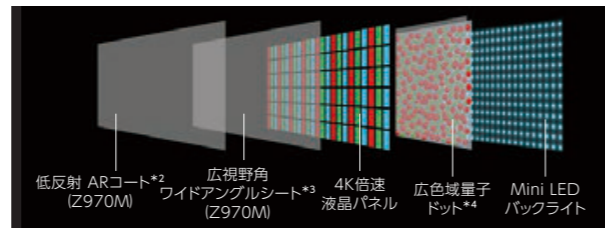

斜めから見ても鮮やかな映像美を再現

広視野角 ワイドアングルシート Z970M(100Z970Mを除く)

レグザ独自設計の視野角補正シートを採用。リビングなどで斜めから見た場合でも、量子ドットの広い色域を最大限引き出し、鮮やかな映像を楽しむことができます。

Mini LEDと広色域量子ドットが実現した、純度の高い色彩美

NEW Mini LED液晶パネルモジュール*1 Z970M/Z870M

広色域量子ドットによる色の再現力と、多くのLEDを緻密に配置した高輝度なバックライトで、鮮やかな映像が楽しめます。

*1) 新開発のパネルモジュールはZ870Nシリーズで採用。Z970Mシリーズは一部仕様異なります。
*2) 100Z970Mは低反射パネルを採用。*3) 100Z970Mは非採用。
*4) 100Z970Mは広色域のMini LEDバックライトを採用。

画面の映り込みを抑え、映像への没入感を高める

低反射パネル X8900N

明るいろびングの外光や照明の明かりによる映り込みを抑える「低反射有機ELパネル」を採用。映像視聴やゲームプレイへの没入感を高め、テロップなどの文字も見やすくなります。また、視野角が広く、斜めから見ても色ブレのない映像が楽しめます。