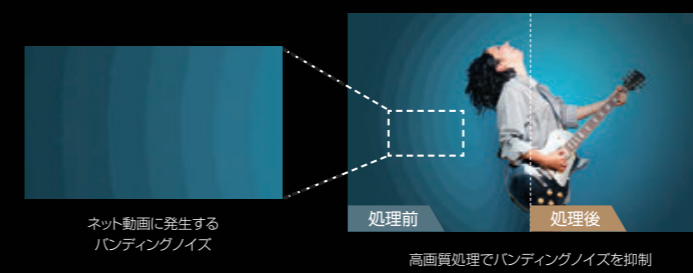

人間が感じる美しさを再現する次世代 AIエンジン

人間の感性を持ったかのような映像解析能力を備えた、レグザ最新のハードウェアAIエンジン。ディープニューラルネットワークを駆使して、高ビットの信号処理と最新の超解像技術を用い、人が見ている世界を、より自然な美しさで再現します。

搭載シリーズ：X9900M / Z970M

なめらかで高画質なネット動画を、大画面で楽しめる

ネット動画ビューティ PRO アニメビューティ PRO

AIがネット動画のジャンルや画質を判別し、適切な画質に自動調整。バンディングノイズなどを抑制し、高精細でなめらかなネット動画が楽しめます。

いつもの番組も、ノイズを減らしてくっきり見やすく

地デジAIビューティ PRO

リアルタイムに複数回の超解像処理を実施することで、地デジやBS-CS放送などのさまざまなノイズを低減。テロップなども、ノイズを気にせず楽しめます。

ドラマの感動がさらに深まる、自然な人肌表現

ナチュラルフェイストーン PRO

映像の中から人物の顔を探索精度を向上。さまざまなシーンにおいて肌の色がカラーシフトしているかを判定し、より適切に補正。リアルで立体的に美しく描写することで、表情の一つひとつをさらに引き立てます。

ミリ波レーダーがあなたの位置を検出し、映像とサウンドをハイクオリティに

レグザセンシング

従来の色温度センサーに加え、新たにミリ波レーダーを採用。あなたの視聴距離や視聴角度をリアルタイムに検出し、適切な画質と音質に自動調整。見やすい映像と聞きやすいサウンドで、リアルな没入体験が楽しめます。