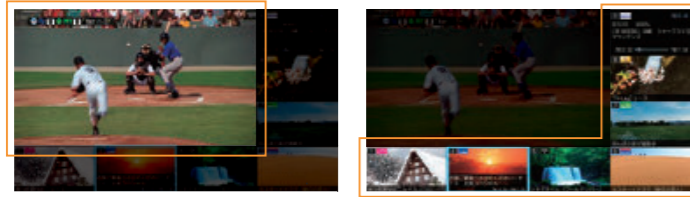

レグザの技術/便利機能

地デジ6チャンネルをまるごとチェック

まるごとチャンネル

X9900M/Z970M/Z870N/Z770L

主画面でオンエア中の番組や録画番組を楽しみながら、副画面で現在放送中の地デジ最大6チャンネルを同時に表示可能*。今どんな番組が放送中かひと目でわかり、手軽にチャンネルが切り換えられます。

*それぞれのチャンネルを順次間欠的に更新して表示します。

主画面

副画面