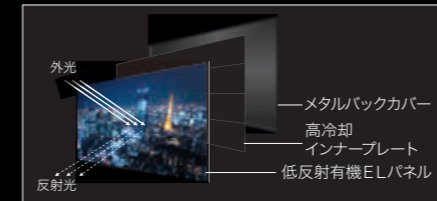

高画質

独自開発の技術を用いて、
豊かな色彩表現を可能にする

新開発 | レグザ専用高コントラスト低反射有機ELパネルモジュール

Dolby VISION IQ

4K 4K 4K 4K 4K 4Kダブルチューナー内蔵

[65v型] 65X8900N オープン価格 年間消費電力量 214 kWh/年* 省エネ基準達成率 107% [55v型] 55X8900N オープン価格 年間消費電力量 165 kWh/年* 省エネ基準達成率 96%

[48v型] 48X8900N オープン価格 年間消費電力量 143 kWh/年* 省エネ基準達成率 81%

*年間消費電力量とは、省エネ法に基づいて、1日あたり5.1時間の平均視聴時間/18.9時間の待機時間(電子番組表取得時間を含む)で算出した、一年間に消費する電力量です。

※画素数は3840×2160です。※録画機能を利用するには、別売のUSBハードディスクが必要です。※商品はすべてオープン価格です。オープン価格の商品は希望小売価格を定めておりません。※画面・説明写真および説明図はイメージです。

高さが選べる
2wayスタンド

サウンドシステムも
組み合わせられる!

> P.28