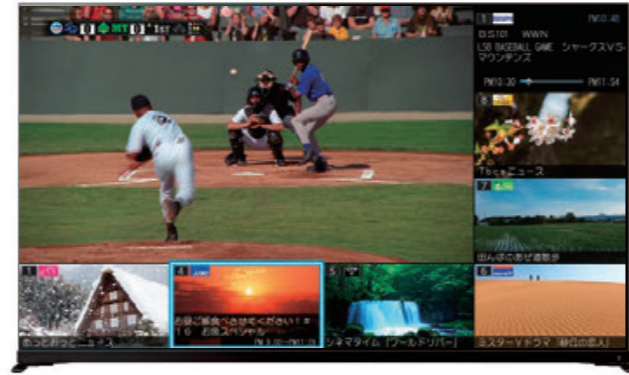

レグザの技術/便利機能

地デジ6チャンネルをまるごとチェック

まるごとチャンネル

X9900M/Z970M/Z870N/Z770L

主画面でオンエア中の番組や録画番組を楽しみながら、副画面で現在放送中の地デジ最大6チャンネルを同時に表示可能*。今どんな番組が放送中かひと目でわかり、手軽にチャンネルが切り換えられます。

*それぞれのチャンネルを順次間欠的に更新して表示します。

主画面

副画面