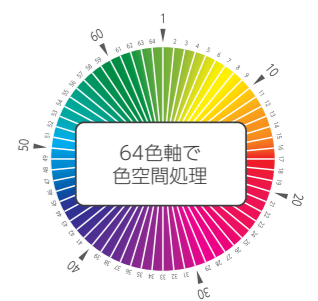

高精度な色空間変換で、自然な色再現が可能に

64色軸リッチカラーイメージコントロール X9900M/Z970M

映像信号として圧縮された色域に対して、64もの色軸による高精度な色空間変換を行うことで、淡い色の繊細なニュアンスなど、オリジナルに近い自然な色を再現します。

*色再現範囲はパネルの色域で制限されます。