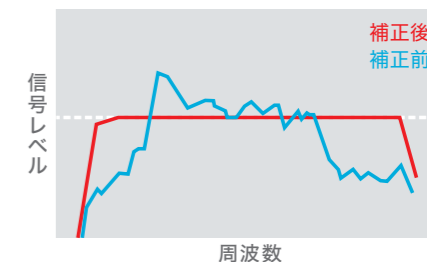

自然な音像定位と、リアルな音声を再現

レグザサウンドプロセスVIR*

X9900M/X8900N/Z970M/Z870N/Z770L/Z670N/Z570L/M550M/V35N

VIRイコライザー*が高精度全帯域補正を行い、フラットで明確な音質と自然な音像定位を実現。さらに、レグザサウンドリマスター*が、放送などの音声圧縮時に失われた微小信号を復元。圧縮前の豊かな倍音成分を含む音質を再現します。

*レグザサウンドプロセスVIR、VIRイコライザーはEilex PRISM技術を採用しています。レグザサウンドリマスターはEilex Focus技術を採用しています。Eilex PRISM、VIR Filter、Eilex FocusはEilex International, LLCの商標です。

VIRイコライザー FIR4096バンド相当