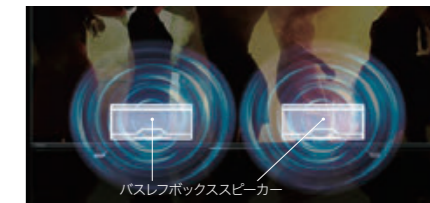

高音質

バランスの良いクリアな高音質で
映像体験を心地よく

レグザパワーオーディオシステム >P.31

バスレフボックススピーカー

Dolby VISION

4K 録画 4K 4K 4K 4K 4K
4Kダブルチューナー
内蔵