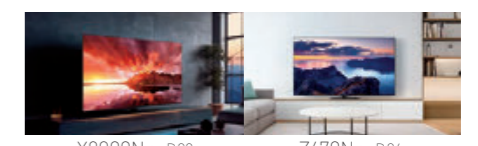

X8900N ▶ P.20 Z670N ▶ P.24

*1)本機をレグザ(テレビ)と組み合わせて使用される場合は、DTSフォーマットの音声を出力させたい外部機器(ブルーレイディスクプレーヤーなど)のHDMI出力は本機のHDMI入力に接続してください。

*2)非同時駆動、JEITA *3)接続する機器によっては動作しない場合があります。

*4)対応テレビ：X8900N/Z870N/Z670Nシリーズ。最新情報は当社ホームページをご確認ください。本機能を使用するにはテレビのソフトウェアを最新にアップデートしてください。

*5)高さ調整ができるレグザの対象機種：65X8900N/55X8900N/48X8900N/65Z670N/55Z670N/50Z670N/43Z670N。スタンド「高」で設置した場合。 ※画面・説明写真および説明図はイメージです。

ラインナップ X Z M V-S 高画質 高音質 録画 ポーナス その他 オプション 仕様/寸法