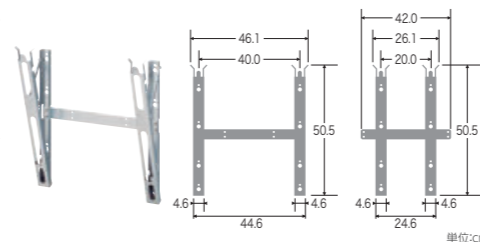

レグザ純正壁取付金具

FPT-TA14D オープン価格

- 質量:2.7kg
- チルト角度:0、5、10、15度
- ※テレビのサイズによって幅の寸法が変動します。

推奨壁取付金具(他社商品)

F55c-B2 オープン価格

- 本体重量:1.95 kg
- 耐荷重:58.0 kg

LL22-B1 オープン価格

- 本体重量:3.3 kg
- 耐荷重:79.3 kg