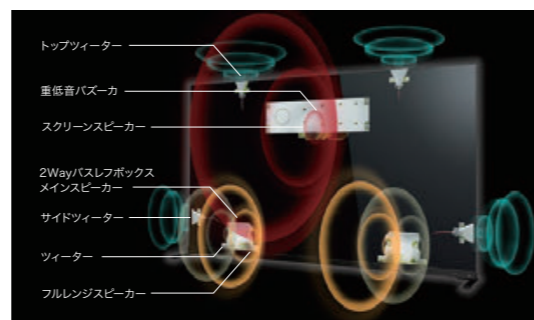

X9900Mスピーカー配置図

	重低音立体音響システムXHR	重低音立体音響システムZHD				重低音立体音響システムXP	重低音立体音響システムZ			重低音立体音響システム	レグザパワー オーディオ システム
	X9900M	100Z970M	85Z970M	75Z970M/65Z970M	X8900N	Z870N	Z770L/Z670N	Z570L	M550M		
スピーカー個数	フルレンジ:2個 ツイーター:2個 サイドツイーター:2個 トッピングスピーカー:2個 ウーファー:1個 スクリーンスピーカー:1個	フルレンジ:4個 ツイーター:2個 サイドツイーター:2個 ウーファー:1個	フルレンジ:2個 ツイーター:2個 サイドスピーカー:2個 トッピングスピーカー:2個 ウーファー:2個	フルレンジ:2個 ツイーター:2個 サイドスピーカー:2個 トッピングスピーカー:2個 ウーファー:1個 センタースピーカー:2個	フルレンジ:4個 ツイーター:2個	フルレンジ:2個 ツイーター:2個 トッピングスピーカー:2個 ウーファー:1個	フルレンジ:2個*1 ツイーター:2個 トッピングスピーカー:2個*2 ウーファー:1個	フルレンジ:2個 ウーファー:1個	フルレンジ:2個	フルレンジ:2個	
実用最大出力 (JEITA)	フルレンジ (10W+10W) ツイーター (10W+10W) サイドツイーター (5W+5W) トッピングスピーカー (5W+5W) ウーファー(20W) スクリーンスピーカー (10W) (同時駆動)	2Wayメインスピーカー*3 (15W+15W) サイドツイーター (5W+5W) ウーファー(20W) (同時駆動)	2Wayメインスピーカー*3 (15W+15W) サイドスピーカー (8W+8W) トッピングスピーカー (8W+8W) ウーファー(20W) (同時駆動)	フルレンジ (10W+10W) ツイーター (10W+10W) サイドスピーカー (8W+8W) トッピングスピーカー (8W+8W) ウーファー(20W) センタースピーカー (10W+10W) (同時駆動)	フルレンジ (12W+12W+12W+12W) ツイーター(12W+12W) (同時駆動)	2Wayメインスピーカー*3 (15W+15W) トッピングスピーカー (5W+5W) ウーファー(20W) (同時駆動)	2Wayメインスピーカー*3 (10W+10W) トッピングスピーカー*2 (10W+10W) ウーファー(20W) (同時駆動)	フルレンジ(10W+10W) ウーファー(20W) (同時駆動)	フルレンジ (10W+10W) (同時駆動)		
Dolby Atmos	○	○	○	○	○	○	○	○	○	—	
合計実用最大出力 (JEITA)	90W	60W	82W	112W	72W	60W	60W	40W	20W		

*1) 75Z770L/75Z670Nはフルレンジを4個搭載。*2) Z770Lシリーズはトッピングツイーターを4個搭載。*3) 2Wayメインスピーカーはフルレンジスピーカーとツイータースピーカーの組み合わせになります。

映像の世界に引き込まれる、迫力と臨場感に満ちたサウンド

ハイレゾ(ハイレゾリューション・オーディオ)対応

X9900M

CD音源を超える豊富な情報量を持ち、高解像なサウンドを再現するハイレゾ音源に対応。空気感・音像の立体感などを緻密に再現し、より原音に近い臨場感が楽しめます。

*当社は、日本オーディオ協会のハイレゾ定義に準拠した商品に、ハイレゾロゴを冠して推奨しています。ロゴは登録商標です。

レグザHDサウンドリマスター*

失われた音情報を補完した、ハイレゾ相当のリアルサウンド。微細な音や低音の立ち上がりや高音の艶やかな伸びで再現力が豊か。

*ネット動画/ブルーレイレコーダーなどの外部入力のみ対応。レグザHDサウンドリマスターを使用するには、設定画面にて切り替えが必要です。*レグザHDサウンドリマスターはEilex HD Remaster技術を採用しています。