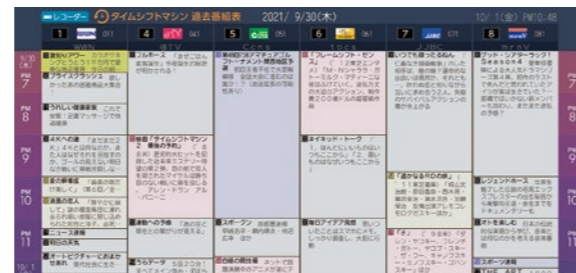

自然界に存在する色をほぼ再現できるため、豊かで鮮やかな色彩表現が可能です。

明るさを表現できる範囲が広がり、明暗や陰影を肉眼で見た時と同じように描き出します。

まるごと自動録画だから、見逃さない、録り忘れない

POINT 1 面倒な録画予約が不要

日々の予約作業は不要。最大6chをまるごと録画し続けます。

POINT 2 ライフスタイルに合わせて設定できる

録画するチャンネルや時間帯をお好みに合わせて設定できます。

POINT 3 番組はいつでも最初から

放送開始に帰宅が間に合わなくても、最初からゆっくり見られます。

選びやすい番組表

過去番組表

まるごと録画した番組は、見慣れたテレビ欄のような「過去番組表」でわかりやすく表示。番組選びも快適です。

お好みの番組をピックアップ

ざんまいスマートアクセス

今見ている番組に関連する番組や、いつも見ている番組などを、録画番組の中から自動でピックアップ。ボタン1つですぐアクセスできます。

面白そう!と思ったら冒頭へ

始めにジャンプ

テレビをつけた時や、チャンネルを変えた時、面白そうな番組を見つけたら、ボタン1つですぐにオープニングから見られます。

* 本機能は、タイムシフトマシンでの録画中の番組に対してのみ動作します。

ネットにつないで好きなテーマを選ぶだけでおまかせ録画

*1) 本機能はインターネットの接続及びみるコレでの設定が必要です。

好きな芸能人の名前や、話題の番組、ジャンルごとにおすすめの番組など、190,000件以上*2のテーマ(みるコレバック)から気になるものを選んで、レグザが番組を自動で録画。興味があるパックを一度選んでおけば、ドラマやアニメなどの新番組も自動検索した番組が録画予約されます。 *2) 2024年7月現在。