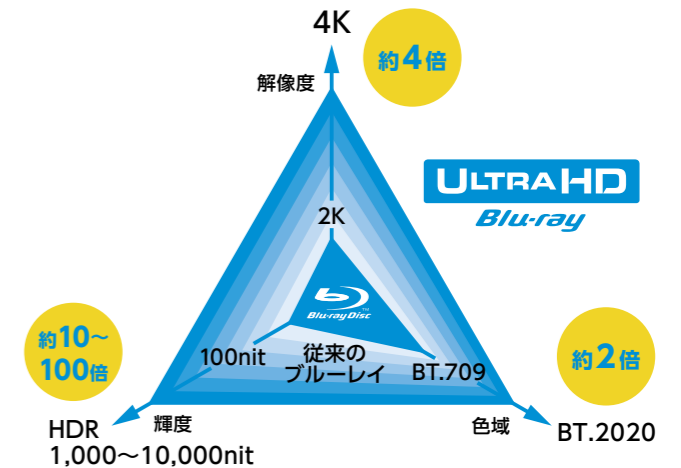

輝度高画質をアップコンバート。さらに精細感も向上させることにより、色鮮やかできめの細かい、質感豊かな高画質をお楽しみいただけます。

処理前

処理後

こだわりの高画質コンテンツも見られる

Ultra HDブルーレイ再生対応

Ultra HDブルーレイは、解像度・色域・輝度の3要素が従来のブルーレイより大きく進化。高い表現力で、リアリティあふれる映像を再現します。

従来の4倍に当たる約829万画素を実現。質感やディテールをリアルに表現します。