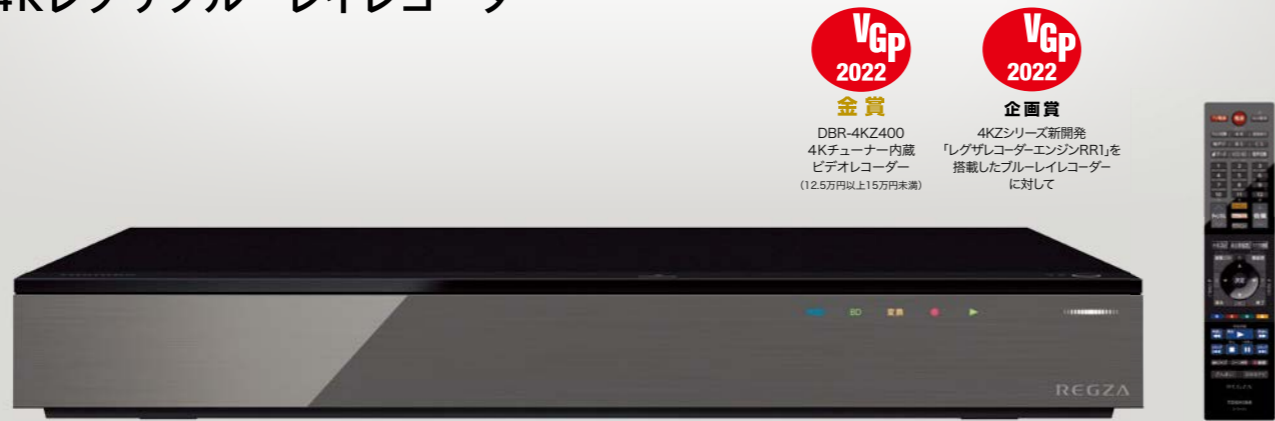

M4010/T2010/T1010/W2010/W1010

*録画予約時に持ち出し設定を「DVD持ち出し(VR)」にしておく必要があります。

*画面はDBR-4KZ600のもので。

ランニング
時短機能
4Kレグザブルーレイ
ハイブリッド
自動録画
レグザタイムシフトマシン
レグザブルーレイ
スマホ連携
まるごと録画
録画・編集
その他機能
その他機能
連携機能
プレイヤー
仕様表

と 録る・見る・高画質を 存分に楽しむプレミアムモデル

4Kレグザブルーレイレコーダー

金賞
DBR-4KZ400
4Kチューナー内蔵
ビデオレコーダー
(12.5万円以上15万円未満)

企画賞
4KZシリーズ新開発
「レグザレコーダーエンジンRR1」を
搭載したブルーレイレコーダー
に対して

SE-R0483

感動や興奮、話題の情報も、見たい時に全てが楽しめる。

ハイブリッド自動録画 4Kレグザブルーレイ

DBR-4KZ600 **6TB** / 4KZ400 **4TB**

4KZ200 **2TB**

(背面端子)

DBR-4KZシリーズ
について
詳しくはこちら

ハイブリッド自動録画

最大8番組*1 同時録画

2つの自動録画機能で、予約の手間もなく、見逃しを防ぎます。

最大6chを まるごと録画	タイムシフトマシン タイムシフトマシン	+	好きなテーマを 自動で録画	おまかせ録画 おまかせ録画*2
------------------	-------------------------------	---	------------------	---------------------------