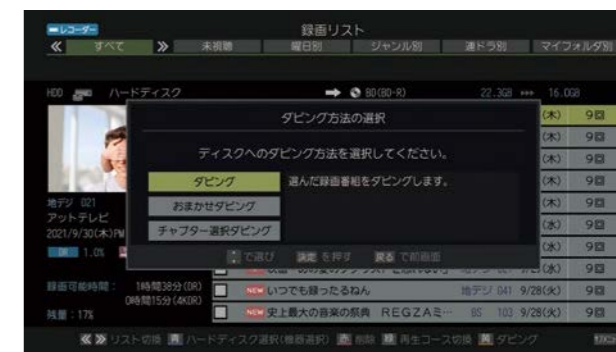

好きなアーティストの出演シーンだけ見たい! そう思ったら、再生中に「シーン検索ボタン」でジャンプ。見たいシーンをすぐ選べて、時間を節約できます。

4KZ600/4KZ400/4KZ200

*すべての番組にシーンが用意されていることを保証するわけではありません。

POINT 1 専用ボタンからかんたん操作

すぐ探すのも、じっくり選ぶのも、気分に合わせて。

POINT 2 シーンも画像で選べる

画像を見ながらシーンをすぐ選べます。

M4010/T2010/T1010/W2010/W1010

*録画予約時に持ち出し設定を「DVD持ち出し(VR)」にしておく必要があります。

*画面はDBR-4KZ600のもので。

ランニング
時短機能
4Kレグザブルーレイ
ハイブリッド
自動録画
レグザタイムシフトマシン
レグザブルーレイ
スマホ連携
まるごと録画
録画・編集
その他機能
その他機能
連携機能
プレイヤー
仕様表

と 録る・見る・高画質を 存分に楽しむプレミアムモデル