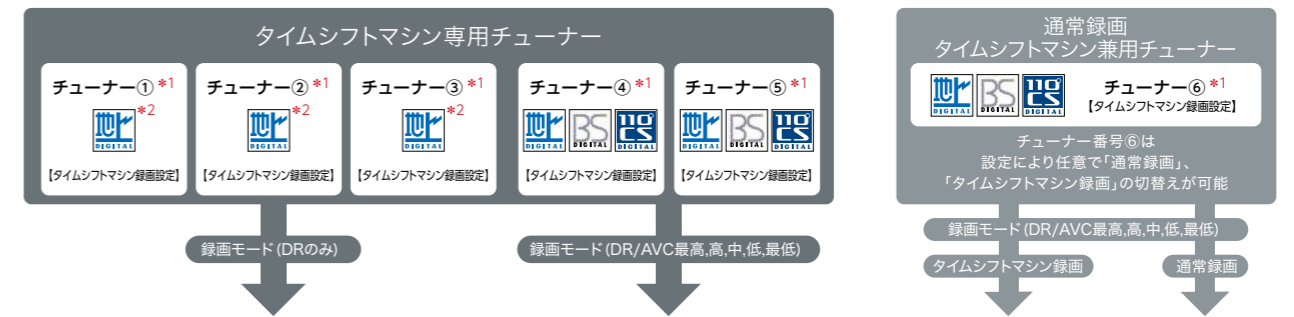

POINT 3 番組はいつでも最初から

放送開始に帰宅が間に合わなくても、最初からゆっくり見られます。

選びやすい番組表

過去番組表

まるごと録画した番組は、見慣れたテレビ欄のような「過去番組表」でわかりやすく表示。番組選びも快適です。

お好みの番組をピックアップ

ざんまいスマートアクセス

今見ている番組に関連する番組や、いつも見ている番組などを、録画番組の中から自動でピックアップ。ボタン1つですぐアクセスできます。

面白そう!と思ったら冒頭へ

始めにジャンプ

テレビをつけた時や、チャンネルを変えた時、面白そうな番組を見つけたら、ボタン1つですぐにオープニングから見られます。

* 本機能は、タイムシフトマシンでの録画中の番組に対してのみ動作します。

ネットにつないで好きなテーマを選ぶだけでおまかせ録画

*1) 本機能はインターネットの接続及びみるコレでの設定が必要です。

好きな芸能人の名前や、話題の番組、ジャンルごとにおすすめの番組など、190,000件以上*2のテーマ(みるコレバック)から気になるものを選んで、レグザが番組を自動で録画。興味があるパックを一度選んでおけば、ドラマやアニメなどの新番組も自動検索した番組が録画予約されます。 *2) 2024年7月現在。

POINT 1 お好みのジャンルや人物などを設定するだけ

一度の設定で自動録画し続けるので手間なしです。

POINT 2 急な特番や放送日時変更も大丈夫

見逃し、録り忘れのさまざまな心配から解放します。

最大6チャンネルまるごと録画が可能

録画設定によって、地デジチャンネルなら最大6つ、BS/110度CS放送のチャンネルなら最大3つをタイムシフトマシン録画することができます。

タイムシフトマシン録画領域(最大6ch) 保存領域
1台の内蔵ハードディスクで「タイムシフト録画領域の割合」を変更可能(0%/25%/50%/75%/87.5%)また、残りの割合が「保存領域」となります。
6ch 約8.5日間分*3(4KZ600)まるごと録画! [内蔵ハードディスク 5250GB(87.5%)使用時]
6ch 約5.5日間分*3(4KZ400)まるごと録画! [内蔵ハードディスク 3500GB(87.5%)使用時]
6ch 約2.5日間分*3(4KZ200)まるごと録画! [内蔵ハードディスク 1750GB(87.5%)使用時]