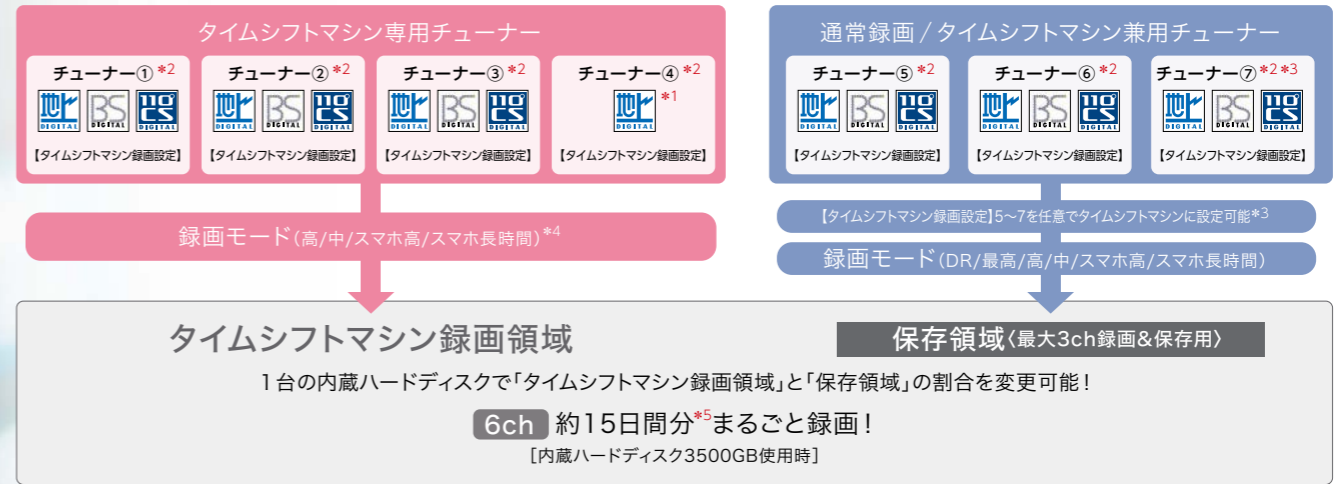

最大7チャンネルをまるごと録画できる! (M4010の場合)

録画設定によって、地デジチャンネルなら最大7つ、BS/110度CS放送のチャンネルなら最大6つをタイムシフトマシン録画することができます。

7ch タイムシフトマシン録画の設定例

割り当てチャンネル(チューナー)	録画モード	最長録画可能日数(目安)*6 DBR-M4010 (3500GB)
タイムシフトマシン専用 【タイムシフトマシン録画設定】1 【タイムシフトマシン録画設定】2 【タイムシフトマシン録画設定】3 【タイムシフトマシン録画設定】4	スマホ長時間画質	約 13.5日
通常録画 / タイムシフトマシン兼用 【タイムシフトマシン録画設定】5 【タイムシフトマシン録画設定】6 【タイムシフトマシン録画設定】7	AVC中画質*7	約 7.5日

*1 地上デジタル放送だけが選択可能です。このチューナーで設定したチャンネルは一部のケーブルテレビの自主放送などコンテンツ権利保護専用方式(TRAMP方式)を採用していない番組は録画できません。
*2 タイムシフトマシン録画の設定時に表示されるチューナー番号です。
*3 【タイムシフトマシン録画設定】5-6のチャンネルの録画モードを「スマホ高画質」または「スマホ長時間画質」に設定した場合は、【タイムシフトマシン録画設定】7のチャンネルは通常録画用となり、全6チャンネルまでとなります。
*4 タイムシフトマシン専用チューナーでは「DR放送画質」と「AVC最高画質」でのタイムシフトマシン録画には対応していません。
*5 通常録画 / タイムシフトマシン兼用チューナーの【タイムシフトマシン録画設定】5-6を「スマホ長時間画質」でタイムシフトマシン録画した場合、タイムシフトマシン録画可能な合計時間を、実際に1日にタイムシフトマシン録画の録画動作可能な最大時間(2.3時間)で割って日数単位で表した目安です。実際に過去番組表で表示される最大日数はこれと異なる場合があります。
*6 タイムシフトマシン録画可能な合計時間を、実際に1日にタイムシフトマシン録画の録画動作可能な最大時間(2.3時間)で割って日数単位で表した目安です。実際に過去番組表で表示される最大日数はこれと異なる場合があります。
*7 7チャンネルすべてをタイムシフトマシンに設定する場合は、【タイムシフトマシン録画設定】5-7では、「スマホ高画質」「スマホ長時間画質」は選択できません。
*ハードディスクの容量は、1TB=1000GB、1GB=10億バイトによる算出値です。

まるごと録画中でも、他の操作ができる!

タイムシフトマシン専用エンジン「R-2」により、録画中でも録画番組の再生、ブルーレイソフトの再生など様々なタスクが同時に実行されるので、ストレスなく操作が楽しめます。