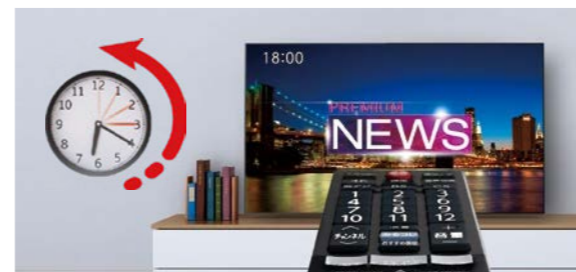

POINT 3 番組はいつでも最初から

放送開始に帰宅が間に合わなくても、最初からゆっくり見られます。

選びやすい番組表

過去番組表

まるごと録画した番組は、見慣れたテレビ欄のような「過去番組表」でわかりやすく表示。番組選びも快適です。

お好みの番組をピックアップ

ざんまいスマートアクセス

今見ている番組に関連する番組や、いつも見ている番組などを、録画番組の中から自動でピックアップ。ボタン1つですぐアクセスできます。

面白そう!と思ったら冒頭へ

始めにジャンプ

テレビをつけた時や、チャンネルを変えた時、面白そうな番組を見つけたら、ボタン1つですぐにオープニングから見られます。

* 本機能は、タイムシフトマシンでの録画中の番組に対してのみ動作します。

ネットにつないで好きなテーマを選ぶだけでおまかせ録画

*1) 本機能はインターネットの接続及びみるコレでの設定が必要です。

好きな芸能人の名前や、話題の番組、ジャンルごとにおすすめの番組など、190,000件以上*2のテーマ(みるコレバック)から気になるものを選んで、レグザが番組を自動で録画。興味があるパックを一度選んでおけば、ドラマやアニメなどの新番組も自動検索した番組が録画予約されます。 *2) 2024年7月現在。